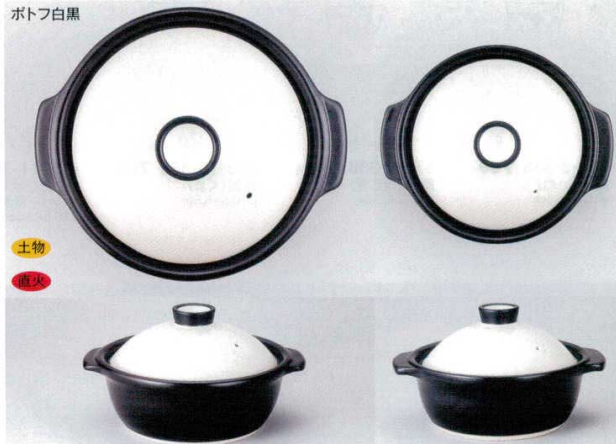

土物  
直火

- 676-5-51B 5,000円 7号鍋 10入 26×23×14.6cm
- 676-6-51B 6,800円 8号鍋 8入 29×25.4×16.2cm
- 676-7-51B 7,800円 9号鍋 6入 32.5×28.4×18.3cm
- 676-8-51B 3,500円 6号鍋 16入 22.7×20×12.8cm

ポトフオレンジ黒

土物  
直火

- 676-9-51B 5,000円 7号鍋 10入 26×23×14.6cm
- 676-10-51B 6,800円 8号鍋 8入 29×25.4×16.2cm
- 676-11-51B 7,800円 9号鍋 6入 32.5×28.4×18.3cm
- 676-12-51B 3,500円 6号鍋 16入 22.7×20×12.8cm

ポトフ白黒

土物  
直火

- 676-13-51B 5,000円 7号鍋 10入 26×23×14.6cm
- 676-14-51B 6,800円 8号鍋 8入 29×25.4×16.2cm
- 676-15-51B 7,800円 9号鍋 6入 32.5×28.4×18.3cm
- 676-16-51B 3,500円 6号鍋 16入 22.7×20×12.8cm

ポトフベイク赤

土物  
直火

- 676-17-23B 4,300円 6号鍋 10入 23.2×20×13cm 4300cc
- 676-18-23B 5,800円 7号鍋 8入 27.1×23×14.5cm 5800cc
- 676-19-23B 7,800円 8号鍋 6入 30×26×16.2cm 7800cc
- 676-20-23B 9,000円 9号鍋 5入 33.2×29×18cm 9000cc
- 676-21-23B 4,300円 5.5号鍋 16入 23.7×19.9×13cm 4300cc