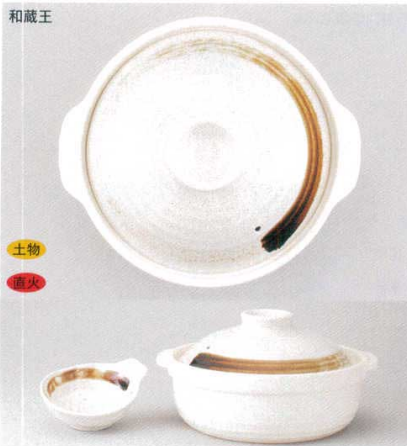

宴鉄砂

和蔵王

土物
直火

- 679-19-23B 3,000円 6号鍋 16入 22.6×19.5×10.2cm 800cc
- 679-20-23B 4,000円 7号鍋 (IH対応) IH板別売り 10入 25.8×22.6×12.6cm 1500cc
- 679-21-23B 5,500円 8号鍋 (IH対応) IH板別売り 8入 29×25.7×14.8cm 2600cc
- 679-22-23B 6,500円 9号鍋 (IH対応) IH板別売り 6入 32.7×28.7×16cm 3000cc
- 679-23-23B 8,800円 10号鍋 (IH対応) IH板別売り 5入 35.7×31×17.8cm 4500cc
- 679-24-23B 850円 蔵王香水 80入 14.8×12.7×6cm