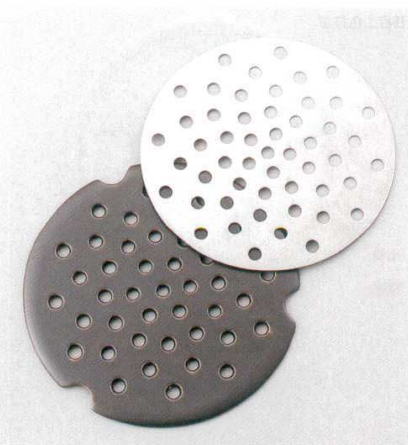

- 679-47-23B 2,500円 IH板小(陶板セット)7・8号用
- 679-48-23B 2,500円 IH板大(陶板セット)9・10号用

美濃焼土鍋

漆芸の器
木竹器器その他