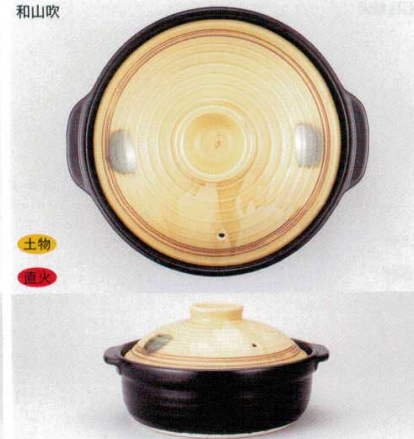

和山吹

土物
直火

- 680-41-25B 3,100円 6号深鍋 16入 21.9×19×11cm
- 680-42-25B 4,200円 7号深鍋 (IH対応) IH板別売り 10入 26.1×22.5×13cm
- 680-43-25B 5,700円 8号深鍋 (IH対応) IH板別売り 8入 29.7×25.5×15cm
- 680-44-25B 6,700円 9号深鍋 (IH対応) IH板別売り 6入 32.9×28.5×16.5cm
- 680-45-25B 9,000円 10号深鍋 (IH対応) IH板別売り 5入 35.9×31×18cm