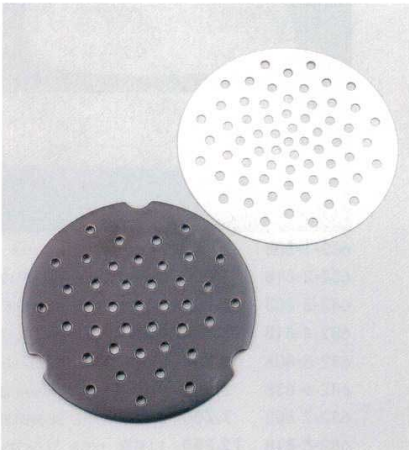

681-41-25B 2,500円 IH板小(陶板付)7・8号用
681-42-25B 2,500円 IH板大(陶板付)9・10号用