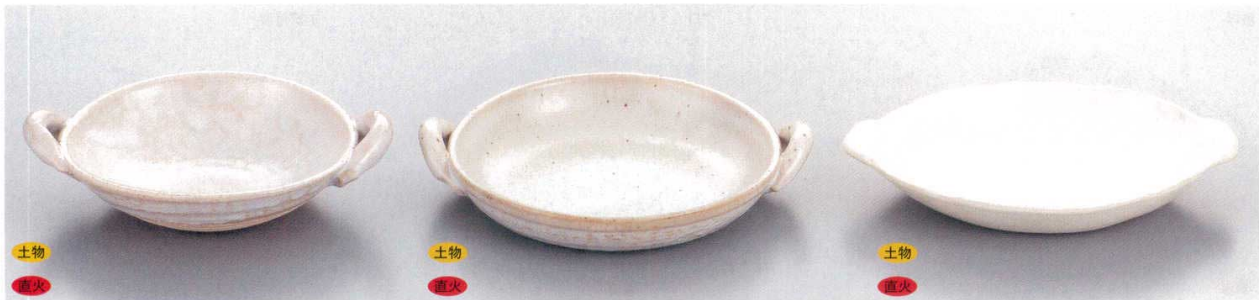

Catalogue No.
20189-693

Heat-Resistant Direct Fire Earthen Pots 耐熱直火鍋 **693**

土物
直火

693-1-81B 3,200円
白釉盛鉢ボール
24入 28×22.5×6.5cm

土物
直火

693-2-81B 3,700円
白釉盛付陶板
18入 31.5×26×4.5cm

土物
直火

693-3-81B 2,400円
(白)小判陶板
24入 31.5×22.5×5cm

土物
直火

693-4-81B 3,200円
黒釉盛鉢ボール
24入 28×22.5×6.5cm

土物
直火

693-5-81B 3,700円
黒釉盛付陶板
18入 31.5×26×4.5cm

土物
直火

693-6-81B 2,400円
(黒)小判陶板
24入 31.5×22.5×5cm

土物
直火

693-7-81B 1,700円 7号陶板
30入 24×22×3.5cm
693-8-81B 3,300円 10号陶板
18入 33.5×30.5×5cm