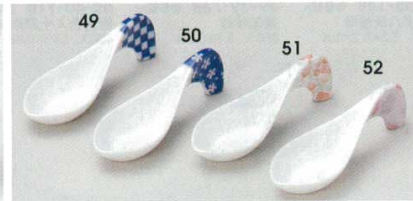

70-31-7B **650**円 タコ唐草角珍味 160入 6×6×3cm  
70-32-7B **650**円 イゲタ角珍味 160入 6×6×3cm  
70-33-7B **650**円 トクサ角珍味 160入 6×6×3cm

70-34-52B **680**円 ピンクチューリップ珍味入 180入 5.3×4.5cm  
70-35-52B **680**円 黄色チューリップ珍味入 180入 5.3×4.5cm  
70-36-52B **680**円 ルリチューリップ珍味入 180入 5.3×4.5cm

70-37-25B **850**円 いぶし黒置レンゲ 120入 9.6×5.8×7cm  
70-38-25B **750**円 いぶし黒流し香水 120入 8.5×7.2×6.2cm  
70-39-23B **530**円 黒窯変ミニ香水 120入 9.8×5.3cm

強化

70-40-14B **720**円 天龍青磁瓢箪型珍味 160入 7.5×7×3.1cm  
70-41-14B **720**円 黄瓢箪型珍味 160入 7.5×7×3.1cm  
70-42-14B **720**円 青白磁瓢箪型珍味 160入 7.5×7×3.1cm

70-49-11B **420**円 市松ヒール珍味 100入 12×4.5cm  
70-50-11B **420**円 染抜ヒール珍味 100入 12×4.5cm  
70-51-11B **420**円 風花ヒール珍味 100入 12×4.5cm  
70-52-11B **420**円 淡彩ヒール珍味 100入 12×4.5cm

70-53-73B **500**円 蟹珍味 200入 9×6×2.8cm  
70-54-70B **500**円 カニ珍味(小) 160入 9×6×2.8cm  
70-55-70B **420**円 カニ珍味ミニ 200入 6.5×4.7×2cm