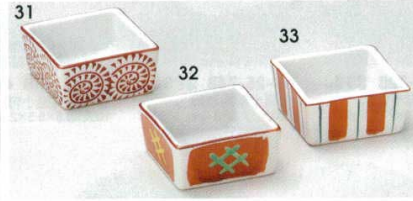

70-12-14B **750**円 朱刷毛小付 200入 6×4.8cm  
70-13-14B **1,100**円 色十草小付 200入 6×4.8cm  
70-14-14B **650**円 黄小付 200入 6×4.8cm

70-15-14B **1,000**円 梅濃小付 200入 6×4.8cm  
70-16-14B **950**円 アミ小付 200入 6×4.8cm  
70-17-14B **660**円 吹墨小付 200入 6×4.8cm  
70-18-14B **800**円 一閑小付 200入 6×4.8cm

強化

70-19-1B **900**円 手描き赤絵舟形小鉢 10×15入 7.5×3.5cm  
70-20-1B **900**円 金差吹墨舟形小鉢 10×15入 7.5×3.5cm  
70-21-1B **780**円 口金青舟形小鉢 10×15入 7.5×3.5cm

70-22-1B **650**円 手描赤絵桔梗型珍味 50×8入 5×3.5cm  
70-23-1B **650**円 金差吹墨桔梗型珍味 50×8入 5×3.5cm  
70-24-1B **500**円 口金青桔梗型珍味 50×8入 5×3.5cm

70-25-33B **1,150**円 赤絵万暦六角珍味 180入 7.5×7×4.5cm  
70-26-33B **1,150**円 赤絵花鳥六角珍味 180入 7.5×7×4.5cm  
70-27-33B **1,150**円 赤絵宝紋六角珍味 180入 7.5×7×4.5cm

70-28-33B **1,100**円 青白磁ひさご珍味 200入 6.2×6×3.3cm  
70-29-33B **1,100**円 青白磁ひさご九角珍味 200入 5.5×5.5×3.3cm  
70-30-33B **680**円 青白丸珍味 200入 6×3.5cm

70-31-7B **650**円 タコ唐草角珍味 160入 6×6×3cm  
70-32-7B **650**円 イゲタ角珍味 160入 6×6×3cm  
70-33-7B **650**円 トクサ角珍味 160入 6×6×3cm

70-34-52B **680**円 ピンクチューリップ珍味入 180入 5.3×4.5cm  
70-35-52B **680**円 黄色チューリップ珍味入 180入 5.3×4.5cm  
70-36-52B **680**円 ルリチューリップ珍味入 180入 5.3×4.5cm