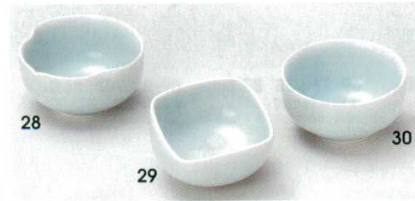

70-12-14B **750**円 朱刷毛小付 200入 6×4.8cm  
70-13-14B **1,100**円 色十草小付 200入 6×4.8cm  
70-14-14B **650**円 黄小付 200入 6×4.8cm

70-15-14B **1,000**円 梅濃小付 200入 6×4.8cm  
70-16-14B **950**円 アミ小付 200入 6×4.8cm  
70-17-14B **660**円 吹墨小付 200入 6×4.8cm  
70-18-14B **800**円 一閑小付 200入 6×4.8cm

強化

70-19-1B **900**円 手描き赤絵舟形小鉢 10×15入 7.5×3.5cm  
70-20-1B **900**円 金差吹墨舟形小鉢 10×15入 7.5×3.5cm  
70-21-1B **780**円 口金青舟形小鉢 10×15入 7.5×3.5cm

70-22-1B **650**円 手描赤絵桔梗型珍味 50×8入 5×3.5cm  
70-23-1B **650**円 金差吹墨桔梗型珍味 50×8入 5×3.5cm  
70-24-1B **500**円 口金青桔梗型珍味 50×8入 5×3.5cm

70-25-33B **1,150**円 赤絵万暦六角珍味 180入 7.5×7×4.5cm  
70-26-33B **1,150**円 赤絵花鳥六角珍味 180入 7.5×7×4.5cm  
70-27-33B **1,150**円 赤絵宝紋六角珍味 180入 7.5×7×4.5cm

70-28-33B **1,100**円 青白磁ひさご珍味 200入 6.2×6×3.3cm  
70-29-33B **1,100**円 青白磁ひさご九角珍味 200入 5.5×5.5×3.3cm  
70-30-33B **680**円 青白丸珍味 200入 6×3.5cm

70-31-7B **650**円 タコ唐草角珍味 160入 6×6×3cm  
70-32-7B **650**円 イゲタ角珍味 160入 6×6×3cm  
70-33-7B **650**円 トクサ角珍味 160入 6×6×3cm

70-34-52B **680**円 ピンクチューリップ珍味入 180入 5.3×4.5cm  
70-35-52B **680**円 黄色チューリップ珍味入 180入 5.3×4.5cm  
70-36-52B **680**円 ルリチューリップ珍味入 180入 5.3×4.5cm