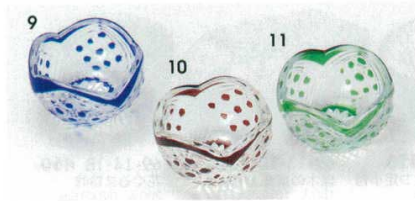

中華オープン

中華食器単品

四日市万治の器

民芸の器

木竹瓦器その他

70-1-27B **1,350**円 高足小付 切子 φ5.6×7.5cm[G]  
70-2-27B **1,300**円 盃型小付 切子 φ7.1×5.1cm[G]

70-3-27B **1,250**円 カズラ型小付 切子 φ5.3×6.3cm[G]  
70-4-27B **1,300**円 吊鐘型小付(小) 切子 φ6.6×5.3cm[G]  
70-5-27B **1,300**円 まり型小付 切子 φ6.1×4.7cm[G]

70-6-27B **1,650**円 ブルーバスケット型切子 φ5.2×5.2cm[G]  
70-7-27B **1,650**円 セピアバスケット型切子 φ5.2×5.2cm[G]  
70-8-27B **1,650**円 グリーンバスケット型切子 φ5.2×5.2cm[G]

70-9-27B **1,300**円 ブルーつぼみ型(小)切子 φ5×3cm[G]  
70-10-27B **1,300**円 セピアつぼみ型(小)切子 φ5×3cm[G]  
70-11-27B **1,300**円 グリーンつぼみ型(小)切子 φ5×3cm[G]

70-12-14B **750**円 朱刷毛小付 200入 6×4.8cm  
70-13-14B **1,100**円 色十草小付 200入 6×4.8cm  
70-14-14B **650**円 黄小付 200入 6×4.8cm

70-15-14B **1,000**円 梅濃小付 200入 6×4.8cm  
70-16-14B **950**円 アミ小付 200入 6×4.8cm  
70-17-14B **660**円 吹墨小付 200入 6×4.8cm  
70-18-14B **800**円 一閑小付 200入 6×4.8cm