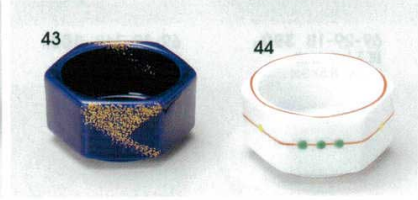

70-31-7B **650**円 タコ唐草角珍味 160入 6×6×3cm  
70-32-7B **650**円 イゲタ角珍味 160入 6×6×3cm  
70-33-7B **650**円 トクサ角珍味 160入 6×6×3cm

70-34-52B **680**円 ピンクチューリップ珍味入 180入 5.3×4.5cm  
70-35-52B **680**円 黄色チューリップ珍味入 180入 5.3×4.5cm  
70-36-52B **680**円 ルリチューリップ珍味入 180入 5.3×4.5cm

70-37-25B **850**円 いぶし黒置レンゲ 120入 9.6×5.8×7cm  
70-38-25B **750**円 いぶし黒流し香水 120入 8.5×7.2×6.2cm  
70-39-23B **530**円 黒窯変ミニ香水 120入 9.8×5.3cm

強化

70-40-14B **720**円 天龍青磁瓢箪型珍味 160入 7.5×7×3.1cm  
70-41-14B **720**円 黄瓢箪型珍味 160入 7.5×7×3.1cm  
70-42-14B **720**円 青白磁瓢箪型珍味 160入 7.5×7×3.1cm