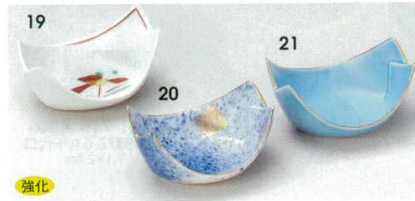

70-6-27B **1,650**円 ブルーバスケット型切子 φ5.2×5.2cm[G]  
70-7-27B **1,650**円 セピアバスケット型切子 φ5.2×5.2cm[G]  
70-8-27B **1,650**円 グリーンバスケット型切子 φ5.2×5.2cm[G]

70-9-27B **1,300**円 ブルーつぼみ型(小)切子 φ5×3cm[G]  
70-10-27B **1,300**円 セピアつぼみ型(小)切子 φ5×3cm[G]  
70-11-27B **1,300**円 グリーンつぼみ型(小)切子 φ5×3cm[G]

70-12-14B **750**円 朱刷毛小付 200入 6×4.8cm  
70-13-14B **1,100**円 色十草小付 200入 6×4.8cm  
70-14-14B **650**円 黄小付 200入 6×4.8cm

70-15-14B **1,000**円 梅濃小付 200入 6×4.8cm  
70-16-14B **950**円 アミ小付 200入 6×4.8cm  
70-17-14B **660**円 吹墨小付 200入 6×4.8cm  
70-18-14B **800**円 一閑小付 200入 6×4.8cm