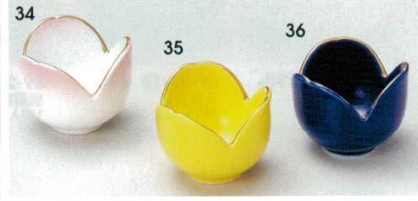

70-25-33B **1,150**円 赤絵万暦六角珍味 180入 7.5×7×4.5cm
70-26-33B **1,150**円 赤絵花鳥六角珍味 180入 7.5×7×4.5cm
70-27-33B **1,150**円 赤絵宝紋六角珍味 180入 7.5×7×4.5cm