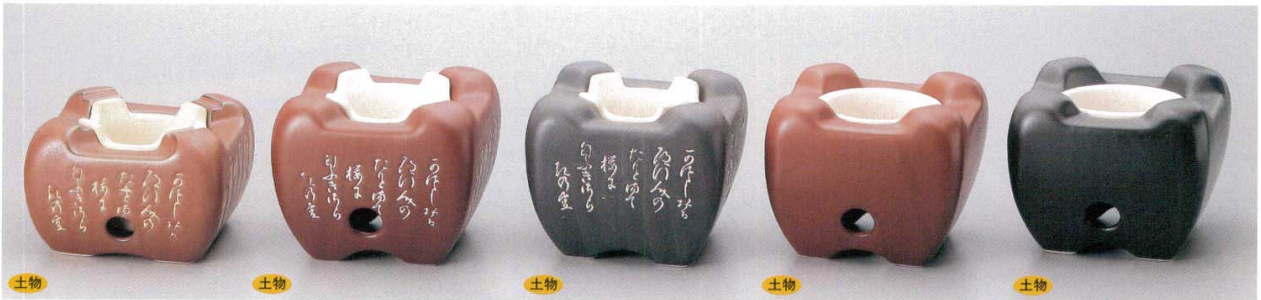

Catalogue No.  
20189-703

Stoves **コンロ** **703**

<b>703-1-81B 1,650円</b> 織部竹型コンロ(火入付) 6×10入 11×7cm	<b>703-2-81B 1,650円</b> イラホ広口コンロ(火入付) 6×10入 13×7cm	<b>703-3-84B 1,700円</b> オリベコンロ(大) 50入 13×7.5cm	<b>703-4-84B 2,150円</b> オリベコンロ(特大) 36入 14.5×8.5cm	<b>703-5-84B 1,800円</b> (黒)七輪風コンロ 24入 15×9.5cm
---	--	--	---	--

<b>703-6-52B 1,900円</b> 火鉢コンロ(七厘) 14×8.6cm	<b>703-8-52B 3,200円</b> あめ釉透しコンロ 30入 12.5×8.2cm	<b>703-10-52B 2,200円</b> 角コンロ(茶) 36入 11.7×8.8cm	<b>703-11-52B 220円</b> コンロサナ 80入 9.5×9.5×1cm	<b>703-12-52B 2,200円</b> 角コンロ(黒) 36入 11.7×8.8cm
<b>703-7-52B 580円</b> 火入れ(コケー入れ) 6.5×3.5cm	<b>703-9-52B 450円</b> 白火入れ 6.3×3cm			

<b>703-13-52B 2,380円</b> 風情コンロ茶(中) 24入 13.8×10cm	<b>703-14-52B 2,680円</b> 風情コンロ茶(大) 18入 13.8×11.8cm	<b>703-15-52B 2,680円</b> 風情コンロ黒(大) 18入 13.8×11.8cm	<b>703-16-52B 1,380円</b> ふるさとコンロ茶(小)コケー入 36入 11×10cm	<b>703-18-52B 1,380円</b> ふるさとコンロ黒(小)コケー入 36入 11×10cm
			<b>703-17-52B 2,180円</b> ふるさとコンロ茶(大)コケー入 18入 14.5×12cm	<b>703-19-52B 2,180円</b> ふるさとコンロ黒(大)コケー入 18入 14.5×12cm