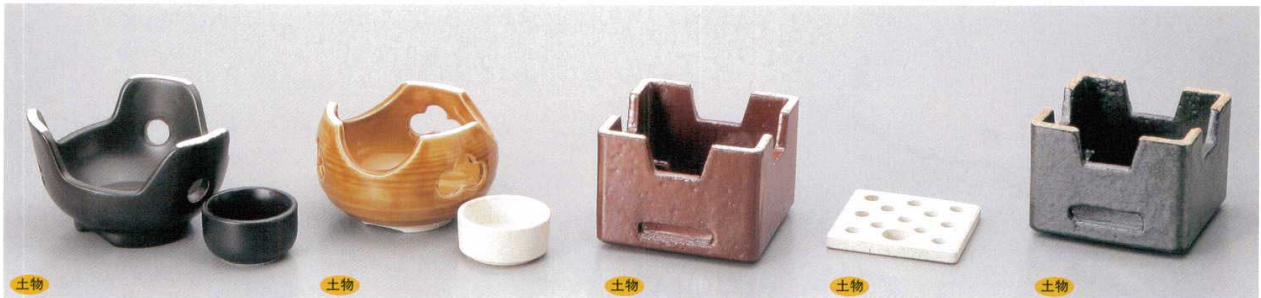

Catalogue No.  
20189-703

Stoves **コンロ** **703**

<b>703-1-81B 1,650円</b> 織部竹型コンロ(火入付) 6×10入 11×7cm	<b>703-2-81B 1,650円</b> イラホ広口コンロ(火入付) 6×10入 13×7cm	<b>703-3-84B 1,700円</b> オリベコンロ(大) 50入 13×7.5cm	<b>703-4-84B 2,150円</b> オリベコンロ(特大) 36入 14.5×8.5cm	<b>703-5-84B 1,800円</b> (黒)七輪風コンロ 24入 15×9.5cm
---	--	--	---	--

<b>703-6-52B 1,900円</b> 火鉢コンロ(七厘) 14×8.6cm	<b>703-8-52B 3,200円</b> あめ釉透しコンロ 30入 12.5×8.2cm	<b>703-10-52B 2,200円</b> 角コンロ(茶) 36入 11.7×8.8cm	<b>703-11-52B 220円</b> コンロサナ 80入 9.5×9.5×1cm	<b>703-12-52B 2,200円</b> 角コンロ(黒) 36入 11.7×8.8cm
<b>703-7-52B 580円</b> 火入れ(コケー入れ) 6.5×3.5cm	<b>703-9-52B 450円</b> 白火入れ 6.3×3cm			

<b>703-13-52B 2,380円</b> 風情コンロ茶(中) 24入 13.8×10cm	<b>703-14-52B 2,680円</b> 風情コンロ茶(大) 18入 13.8×11.8cm	<b>703-15-52B 2,680円</b> 風情コンロ黒(大) 18入 13.8×11.8cm	<b>703-16-52B 1,380円</b> ふるさとコンロ茶(小)コケー入 36入 11×10cm	<b>703-18-52B 1,380円</b> ふるさとコンロ黒(小)コケー入 36入 11×10cm
			<b>703-17-52B 2,180円</b> ふるさとコンロ茶(大)コケー入 18入 14.5×12cm	<b>703-19-52B 2,180円</b> ふるさとコンロ黒(大)コケー入 18入 14.5×12cm