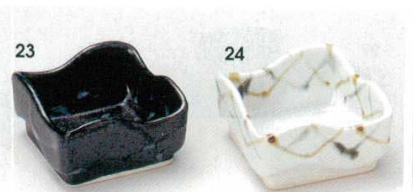

71-7-23B 650円 駒型黒織部珍味 150入 7×3.8cm  
71-8-23B 650円 駒型ナマコ珍味 150入 7×3.8cm  
71-9-23B 650円 駒型黄瀬戸珍味 150入 7×3.8cm

71-10-11B 1,150円 ブロンススプーン小付 120入 11×6.5×3cm  
71-11-11B 1,100円 ラスターズスプーン小付 120入 11×6.5×3cm

71-12-20B 980円 オリベ丸珍味 200入 5.5×4cm  
71-13-20B 1,280円 赤楽丸珍味 200入 5.5×4cm  
71-14-20B 980円 黄瀬戸丸珍味 200入 5.5×4cm

71-15-45B 550円 粉引三つ足珍味(手) 150入 10.5×3.5cm  
71-16-45B 550円 うのふ三つ足珍味皿(手) 150入 10.5×3.5cm

71-17-33B 630円 紺オフケ三つ足珍味 200入 7×4.5cm  
71-18-33B 630円 緑ビード口三つ足珍味 200入 7×4.5cm

71-19-45B 1,650円 黒織部十草正角切立珍味鉢 手造り 200入 6.5×6×2.8cm  
71-20-45B 1,650円 粉引正角切立珍味鉢 手造 200入 6.5×6×2.8cm

71-21-74B 560円 石目黄2.8小鉢 150入 8.5×3cm  
71-22-74B 560円 白磁石目2.8小鉢 150入 8.5×3cm

71-23-73B 480円 黒潮3.5角波小鉢 150入 7.7×7.7×4.5cm  
71-24-73B 470円 ウノフ十草3.5波小鉢 150入 7.8×7.8×4.3cm

71-25-73B 350円 ウノフ平目珍味 250入 9×8.6×3.8cm  
71-26-73B 350円 ウノフ貝形珍味 250入 8.5×3.8cm

71-27-1B 260円 オリベ菊型片口小付 200入 9.8×9.2×3.2cm  
71-28-1B 260円 アメ菊型片口小付 200入 9.8×9.2×3.2cm

71-29-32B 340円 織部片口珍味 150入 9×7.5×3.5cm  
71-30-32B 340円 赤片口珍味 150入 9×7.5×3.5cm

71-31-52B 420円 天目M型すり珍味 200入 6.7×3.5cm  
71-32-52B 420円 織部M型すり珍味 200入 6.7×3.5cm