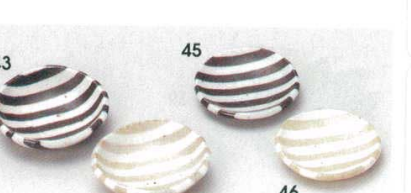

71-43-24B 620円 練込黒豆皿 300入 6cm
71-44-24B 620円 練込グレー豆皿 300入 6cm
71-45-24B 500円 練込黒丸箸置 300入 5.3cm
71-46-24B 500円 練込グレー丸箸置 300入 5.3cm