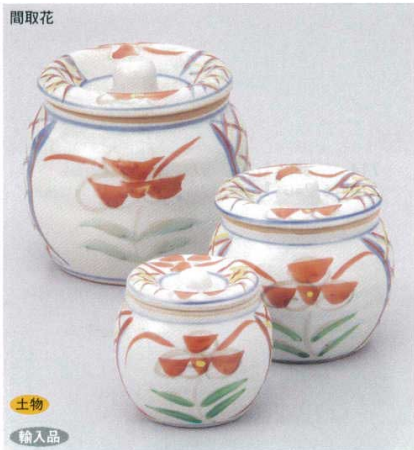

特選和食器
和食器単品
和食器オープン
特選洋食器
洋食器オープン
洋食器単品
中華オープン
中華食器単品
四日市万古の器

民芸の器
木竹製品その他

713-13-21B 520円 カメSS 1×48入 6×6.5cm 140cc
713-14-21B 780円 カメS 1×32入 7.4×8.2cm 250cc
713-15-21B 1,350円 カメM 1×16入 9×10.1cm 550cc

713-16-21B 520円 カメSS 1×48入 6×6.5cm 140cc
713-17-21B 780円 カメS 1×32入 7.4×8.2cm 250cc
713-18-21B 1,350円 カメM 1×16入 9×10.1cm 550cc

713-19-21B 520円 カメSS 1×48入 6×6.5cm 140cc
713-20-21B 780円 カメS 1×32入 7.4×8.2cm 250cc
713-21-21B 1,350円 カメM 1×16入 9×10.1cm 550cc

713-22-45B 470円 薬味カメ 1×48入 6.8×6.1cm 150cc
713-23-45B 700円 Sカメ 32入 8.5×8cm 260cc
713-24-45B 1,250円 Mカメ 1×16入 11×10cm 540cc
713-25-45B 1,650円 Lカメ 1×12入 13×13cm 1200cc