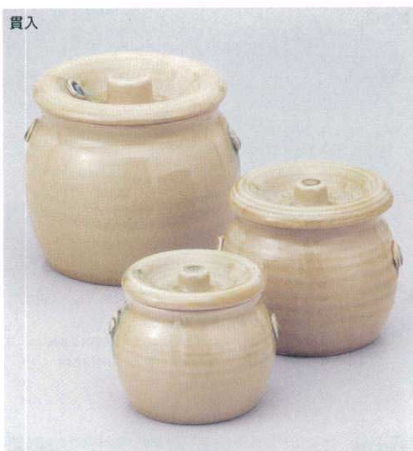

Catalogue No.
20189-713

Other Plates/Mortar/Crock 雑器・すり鉢・かめ・蓋物 **713**

713-1-20B 620円 1号カメ 10×8入 7.8×7cm 200cc
713-2-20B 780円 2号カメ 6×10入 9.8×8.2cm 350cc
713-3-20B 1,000円 3号カメ 1×48入 10.5×9.7cm 500cc
713-4-20B 1,200円 4号カメ 1×36入 12×10.3cm 750cc
713-5-20B 1,750円 5号カメ 1×27入 13×12cm 1200cc

713-6-20B 620円 1号かめ 80入 6×7cm
713-7-20B 780円 2号かめ 60入 9.5×8.5cm
713-8-20B 1,000円 3号かめ 48入 11×10cm
713-9-20B 1,200円 4号かめ 36入 12×11cm
713-10-20B 1,750円 5号かめ 27入 14×12.5cm

713-11-24B 1,380円 ヒモ付3号 20入 11×10cm
713-12-24B 1,800円 ヒモ付5号 16入 13×12cm

特選和食器
和食器単品
和食器オープン
特選洋食器
洋食器オープン
洋食器単品
中華オープン
中華食器単品
四日市万古の器

民芸の器
木竹製品その他

713-13-21B 520円 カメSS 1×48入 6×6.5cm 140cc
713-14-21B 780円 カメS 1×32入 7.4×8.2cm 250cc
713-15-21B 1,350円 カメM 1×16入 9×10.1cm 550cc

713-16-21B 520円 カメSS 1×48入 6×6.5cm 140cc
713-17-21B 780円 カメS 1×32入 7.4×8.2cm 250cc
713-18-21B 1,350円 カメM 1×16入 9×10.1cm 550cc