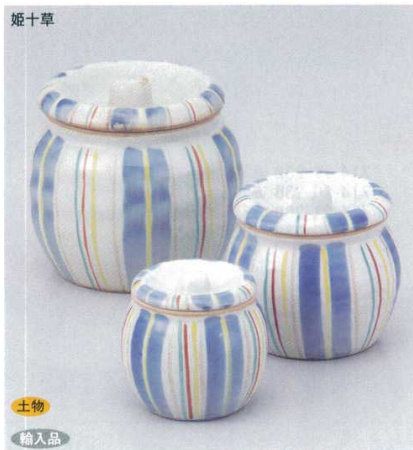

713-13-21B 520円 カメSS 1×48入 6×6.5cm 140cc
713-14-21B 780円 カメS 1×32入 7.4×8.2cm 250cc
713-15-21B 1,350円 カメM 1×16入 9×10.1cm 550cc