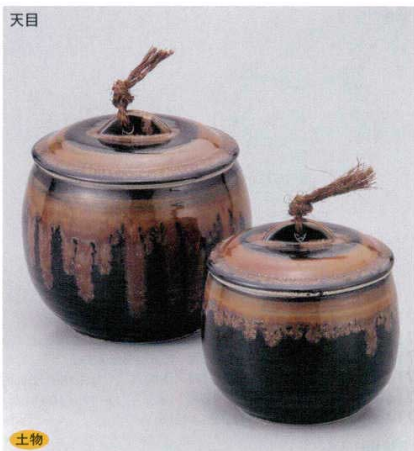

Catalogue No.
20189-713

Other Plates/Mortar/Crock 雑器・すり鉢・かめ・蓋物 **713**

713-1-20B 620円 1号カメ 10×8入 7.8×7cm 200cc
713-2-20B 780円 2号カメ 6×10入 9.8×8.2cm 350cc
713-3-20B 1,000円 3号カメ 1×48入 10.5×9.7cm 500cc
713-4-20B 1,200円 4号カメ 1×36入 12×10.3cm 750cc
713-5-20B 1,750円 5号カメ 1×27入 13×12cm 1200cc

713-6-20B 620円 1号かめ 80入 6×7cm
713-7-20B 780円 2号かめ 60入 9.5×8.5cm
713-8-20B 1,000円 3号かめ 48入 11×10cm
713-9-20B 1,200円 4号かめ 36入 12×11cm
713-10-20B 1,750円 5号かめ 27入 14×12.5cm

713-11-24B 1,380円 ヒモ付3号 20入 11×10cm
713-12-24B 1,800円 ヒモ付5号 16入 13×12cm