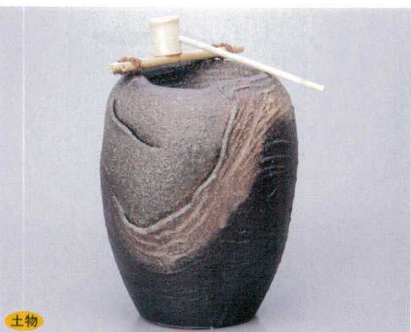

719-5-90B 16,000円  
溶岩片口木づる花器  
2入 38.5×31×30cm

719-6-90B 16,000円  
コゲ窯変木づる傘立  
2入 29×22×43cm

719-7-90B 14,500円  
窯肌灯り(小枝)  
4入 19.5×27cm

719-8-90B 17,500円  
窯肌灯り(一輪)  
2入 27×15×37.5cm

719-9-90B 24,000円  
窯肌刷毛目灯り(室内用)  
2入 23.5×45cm

719-10-90B 40,000円  
湧き水つくばい養老  
2入 30×38cm

719-11-90B 50,000円  
湧き水灯りつくばい  
1入 29×38cm

719-12-90B 60,000円  
湧き水つくばい華厳  
1入 36×45cm

特選和食器

和食器単品

和食器オープン

特選洋食器

洋食器オープン