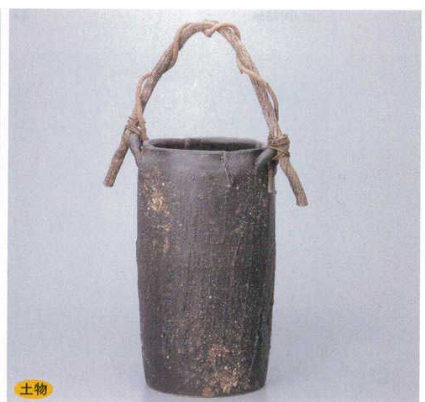

Catalogue No.  
20189-719

SHIGARAKI 信楽焼 **719**

719-1-90B 9,000円 茶砂壁掛け  
4入 12×57cm  
719-2-90B 9,000円 白砂壁掛け  
4入 12×57cm

719-3-90B 11,000円  
窯肌卓の花器  
4入 41×12×29cm

719-4-90B 17,500円  
白窯肌古木花器  
4入 33×23×32.5cm

719-5-90B 16,000円  
溶岩片口木づる花器  
2入 38.5×31×30cm

719-6-90B 16,000円  
コゲ窯変木づる傘立  
2入 29×22×43cm

719-7-90B 14,500円  
窯肌灯り(小枝)  
4入 19.5×27cm

719-8-90B 17,500円  
窯肌灯り(一輪)  
2入 27×15×37.5cm

719-9-90B 24,000円  
窯肌刷毛目灯り(室内用)  
2入 23.5×45cm

719-10-90B 40,000円  
湧き水つくばい養老  
2入 30×38cm

719-11-90B 50,000円  
湧き水灯りつくばい  
1入 29×38cm

719-12-90B 60,000円  
湧き水つくばい華厳  
1入 36×45cm

特選和食器

和食器単品

和食器オープン

特選洋食器

洋食器オープン