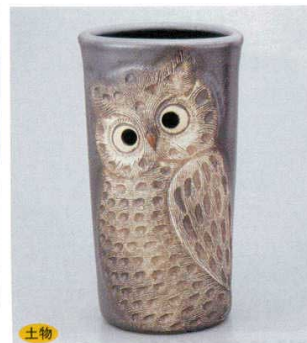

洋食器単品

中華オープン

720-9-90B 13,000円  
古陶白窯変傘立  
2入 28.5×25.5×43.5cm

720-10-90B 15,000円  
緑袖広口傘立  
2入 26.5×25×46.5cm

720-11-90B 19,000円  
金彩角傘立  
2入 21.5×49.5cm

720-12-90B 18,000円  
青袖広口傘立  
2入 32×28.5×47.5cm

中華食器単品

四日市万古の器

民芸の器

木竹製品その他

720-13-90B 16,500円  
いぶし袖ふくろう傘立  
2入 27×48cm

720-14-90B 16,500円  
白砂袖ふくろう傘立  
2入 27×48cm

720-15-90B 20,000円  
ブラック角傘立  
2入 22×50cm

720-16-90B 20,000円  
ホワイト角傘立  
2入 22×50cm