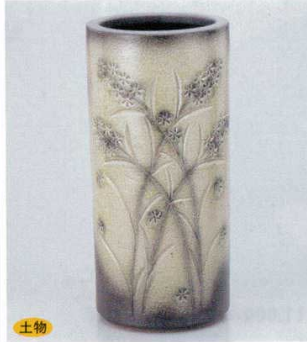

Catalogue No.  
20189-720

**720** 信楽焼 SHIGARAKI

特選和食器

和食器単品

和食器オープン

720-1-90B 8,000円  
格子透し傘立  
4入 21.5×46cm

720-2-90B 8,000円  
緑袖花彫傘立  
4入 21.5×46cm

720-3-90B 8,000円  
青袖線彫傘立  
4入 21.5×46cm

720-4-90B 8,000円  
白袖ふくろう傘立  
4入 21.5×46cm

特選洋食器

洋食器オープン

720-5-90B 11,000円  
青ガラス花型傘立  
4入 22×44cm

720-6-90B 13,000円  
青窯変角傘立  
4入 20×47cm

720-7-90B 13,000円  
白袖くし目傘立  
4入 24.5×44.5cm

720-8-90B 14,000円  
黒吹花絵傘立  
4入 25×22×43cm