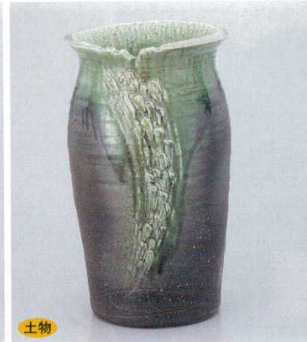

720-4-90B 8,000円  
白袖ふくろう傘立  
4入 21.5×46cm

特選洋食器

洋食器オープン

720-5-90B 11,000円  
青ガラス花型傘立  
4入 22×44cm

720-6-90B 13,000円  
青窯変角傘立  
4入 20×47cm

720-7-90B 13,000円  
白袖くし目傘立  
4入 24.5×44.5cm

720-8-90B 14,000円  
黒吹花絵傘立  
4入 25×22×43cm

洋食器単品

中華オープン

720-9-90B 13,000円  
古陶白窯変傘立  
2入 28.5×25.5×43.5cm

720-10-90B 15,000円  
緑袖広口傘立  
2入 26.5×25×46.5cm

720-11-90B 19,000円  
金彩角傘立  
2入 21.5×49.5cm

720-12-90B 18,000円  
青袖広口傘立  
2入 32×28.5×47.5cm

中華食器単品