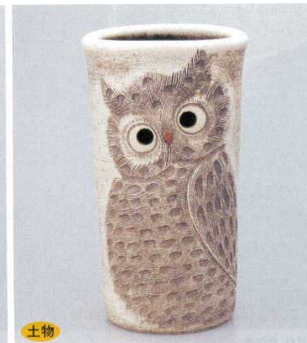

洋食器単品

中華オープン

720-9-90B 13,000円  
古陶白窯変傘立  
2入 28.5×25.5×43.5cm

720-10-90B 15,000円  
緑袖広口傘立  
2入 26.5×25×46.5cm

720-11-90B 19,000円  
金彩角傘立  
2入 21.5×49.5cm

720-12-90B 18,000円  
青袖広口傘立  
2入 32×28.5×47.5cm

中華食器単品

四日市万古の器

民芸の器

木竹製品その他

720-13-90B 16,500円  
いぶし袖ふくろう傘立  
2入 27×48cm

720-14-90B 16,500円  
白砂袖ふくろう傘立  
2入 27×48cm

720-15-90B 20,000円  
ブラック角傘立  
2入 22×50cm

720-16-90B 20,000円  
ホワイト角傘立  
2入 22×50cm