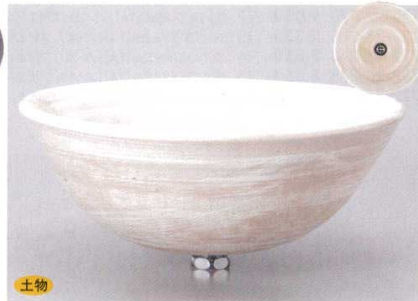

中華オープン

中華食器単品

四日市万古の器

民芸の器

木竹製品その他

土物

721-1-90B 22,000円
古陶三彩手洗鉢
2入 36×15cm

土物

721-2-90B 22,000円
古窯手洗鉢
2入 36×15cm

土物

721-3-90B 23,000円
鉄赤手洗鉢
2入 32.5×12cm

土物

721-4-90B 29,000円
青窯変手洗鉢
2入 36×13cm

土物

721-5-90B 30,000円
白窯変刷毛目手洗鉢
2入 36×12cm

土物

721-6-90B 32,000円
トルコブルー手洗鉢
2入 40×15.5cm

土物

721-7-90B 18,000円
古陶壺型傘立
2入 32×43cm

土物

721-8-90B 18,000円
白流しくし目壺型傘立
2入 34×45cm

土物

721-11-90B 17,000円
白窯変手桶傘立
2入 28×20×51cm

土物