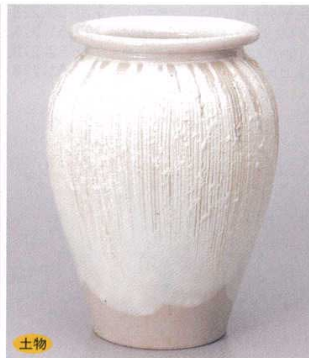

721-2-90B 22,000円
古窯手洗鉢
2入 36×15cm

土物

721-3-90B 23,000円
鉄赤手洗鉢
2入 32.5×12cm

土物

721-4-90B 29,000円
青窯変手洗鉢
2入 36×13cm

土物

721-5-90B 30,000円
白窯変刷毛目手洗鉢
2入 36×12cm

土物

721-6-90B 32,000円
トルコブルー手洗鉢
2入 40×15.5cm

土物

721-7-90B 18,000円
古陶壺型傘立
2入 32×43cm

土物

721-8-90B 18,000円
白流しくし目壺型傘立
2入 34×45cm

土物

721-11-90B 17,000円
白窯変手桶傘立
2入 28×20×51cm

土物