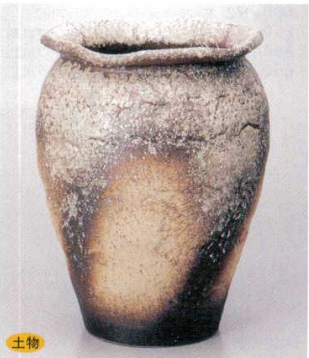

721-2-90B 22,000円
古窯手洗鉢
2入 36×15cm

土物

721-3-90B 23,000円
鉄赤手洗鉢
2入 32.5×12cm

土物

721-4-90B 29,000円
青窯変手洗鉢
2入 36×13cm

土物

721-5-90B 30,000円
白窯変刷毛目手洗鉢
2入 36×12cm

土物

721-6-90B 32,000円
トルコブルー手洗鉢
2入 40×15.5cm

土物

721-7-90B 18,000円
古陶壺型傘立
2入 32×43cm

土物

721-8-90B 18,000円
白流しくし目壺型傘立
2入 34×45cm

土物

721-11-90B 17,000円
白窯変手桶傘立
2入 28×20×51cm

土物