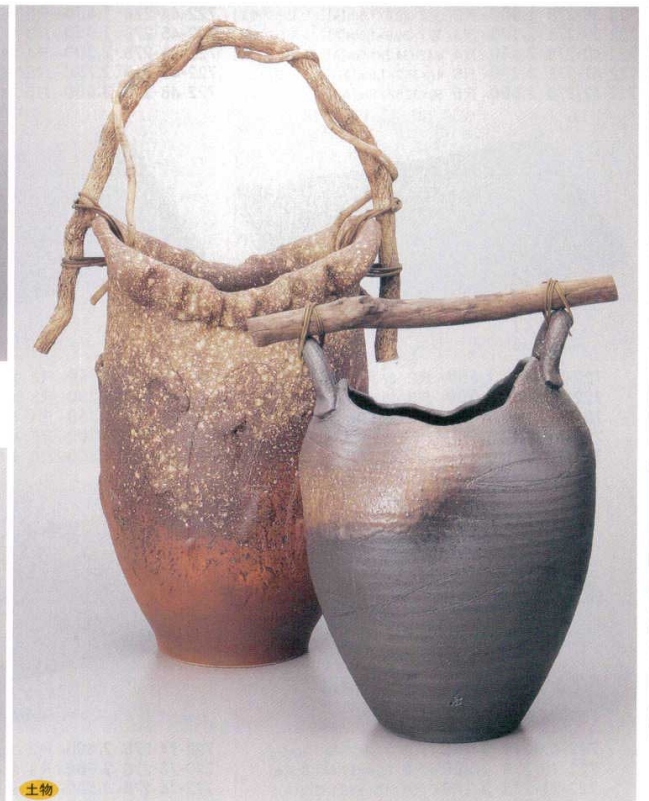

土物

721-9-90B 35,000円
古信楽木づる傘立
1入 35×30×57cm

721-10-90B 22,000円
窯肌流木花器
2入 32×47cm