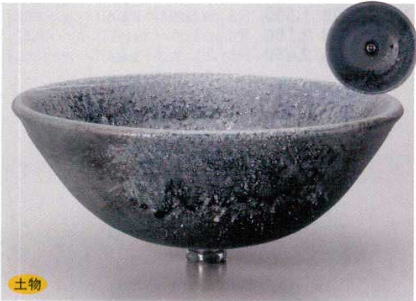

Catalogue No.
20189-721

SHIGARAKI 信楽焼 **721**

特選和食器

和食器単品

和食器オープン

特選洋食器

洋食器オープン

洋食器単品

中華オープン

中華食器単品

四日市万古の器

民芸の器

木竹製品その他

土物

721-1-90B 22,000円
古陶三彩手洗鉢
2入 36×15cm

土物

721-2-90B 22,000円
古窯手洗鉢
2入 36×15cm

土物

721-3-90B 23,000円
鉄赤手洗鉢
2入 32.5×12cm

土物

721-4-90B 29,000円
青窯変手洗鉢
2入 36×13cm

土物

721-5-90B 30,000円
白窯変刷毛目手洗鉢
2入 36×12cm

土物