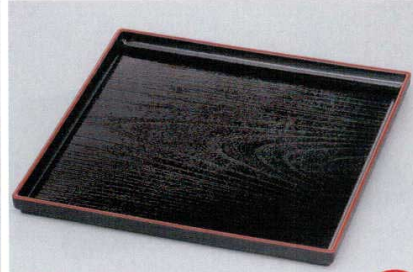

雲流両面長手盆 グリーンソフィー/朱測黒

- 724-22-27B 3,650円 R2 36×28.1×0.8cm [A]
- 724-23-27B 4,300円 R3 39×31.3×0.8cm [A]
- 724-24-27B 4,950円 R4 42×34.2×0.8cm [A]
- 724-25-27B 5,750円 R5 45×37.2×0.5cm [A]

洋食器オープン

洋食器単品

コーヒー盆 溜

- 724-26-27B 2,600円 R0 29.8×17×1.5cm [A]
- 724-27-27B 4,500円 R2 36.3×19×1.7cm [A]
- 724-28-27B 3,800円 R3 38×21.8×1.7cm [A]

DX丸盆 黒天朱SL

- 724-29-27B 2,700円 R9寸 φ27×2cm [A] [ノンスリップ加工]
- 724-30-27B 3,250円 R0 φ30×2.2cm [A] [ノンスリップ加工]
- 724-31-27B 4,000円 R1 φ33×2.2cm [A] [ノンスリップ加工]
- 724-32-27B 4,550円 R2 φ36×2.2cm [A] [ノンスリップ加工]