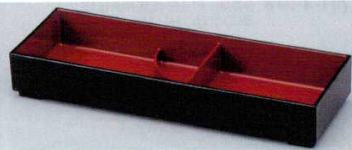

732-2-27B 2,000円 黒尺3長手障子蓋
37.5×13.8×2cm [A]

732-3-27B 1,150円 黒淵朱大寿弁当 三つ切仕切 親
36.2×12.6×5.7cm [A]

732-4-27B 1,150円 黒淵朱大寿弁当 タレ付仕切 親
36.2×12.6×5.7cm [A]

732-5-27B 950円 溜内朱大寿弁当 蓋
37.5×13.5×2cm [A]

732-6-27B 2,700円 溜尺3長手障子蓋
37.5×13.8×2cm [A]

732-7-27B 1,350円 溜内朱大寿弁当 三つ切仕切 親
36.2×12.6×5.7cm [A]

732-8-27B 1,350円 溜内朱大寿弁当 タレ付仕切 親
36.2×12.6×5.7cm [A]

732-9-27B 1,300円 WP内黒源氏長手弁当 蓋
37.5×13.8×2cm [A]

732-10-27B 2,700円 溜尺3長手障子蓋
37.5×13.8×2cm [A]

732-11-27B 1,950円 WP内黒源氏長手弁当 三つ切仕切 親
36.2×12.5×5.6cm [A]