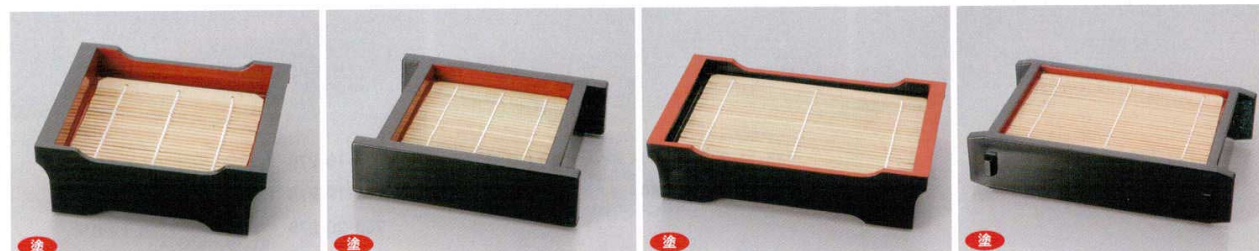

Catalogue No.  
20189-734

**734** 漆器・そば器、湯筒 *Lacquer Wares*

特選和食器  
和食器単品  
和食器オーブ  
特選洋食器  
洋食器オーブ  
洋食器単品  
中華オーブ  
中華食器単品  
西日本万古の器  
民芸の器  
木竹製品その他

734-1-27B **1,430**円 黒淵朱ミニ湯筒 11.6×7.5×8cm 120cc [A]  
734-2-27B **1,450**円 朱丸湯筒(小) 14×9×9.7cm 300cc [A]  
734-3-27B **2,300**円 朱丸湯筒(大) 18×10.6×10cm 500cc [A]  
734-4-27B **650**円 朱天黒二色薬味皿 15.4×7.7×1.7cm [A]  
734-5-27B **850**円 朱天黒巴薬味皿 19.5×7.8×1.7cm [A]  
734-6-27B **1,650**円 黒内朱三色薬味皿 21×8×2.3cm [M]

734-7-27B **500**円 黒天朱まゆ型干代口 φ8.1×6.2cm [A]  
734-8-27B **200**円 黒天朱薬味皿 φ8.2×1cm [A]  
734-9-27B **750**円 黒天朱測太干代口 φ8×6.2cm [A]  
734-10-27B **250**円 朱天黒測太薬味皿 φ8×1.2cm [A]  
734-11-27B **700**円 黒朱ヒモ3.3寸桶型つゆ入れ φ10×6cm [A]  
734-12-27B **300**円 黒天朱3.3寸薬味皿 φ10.1×10cm [A]  
734-13-27B **3,500**円 朱新元禄角湯筒(大) 10.8×10.8×12.8cm 700cc [A]  
734-14-27B **5,450**円 黒に朱ひもDX蓋あげ(小) φ16.5×16cm 1000cc [M]  
734-15-27B **4,200**円 黒に朱ひもDX蓋あげ φ17.6×16.2cm 800cc [A]

734-24-27B **1,400**円 黒内朱貴向ミニセイロ 本体(底板付) 14.4×13×5.2cm [A]  
734-25-27B **380**円 114×114 竹ス 11.4×11.4cm [竹]  
734-26-27B **2,050**円 黒内朱DXセイロ(小) 底板無 17.2×14.1×5cm [A]  
734-27-27B **380**円 竹ス 115×117 11.7×11.5cm [竹]  
734-28-27B **1,250**円 黒天朱貴向盛そばセイロ 本体(底板無) 20.9×13.5×5.1cm [A]  
734-29-27B **380**円 180×123 竹ス 18×12.3cm [竹]  
734-30-27B **2,600**円 黒内朱長角セイロ 本体(底板付) 23.6×15.8×6.1cm [A]  
734-31-27B **380**円 180×123 竹ス 18×12.3cm [竹]