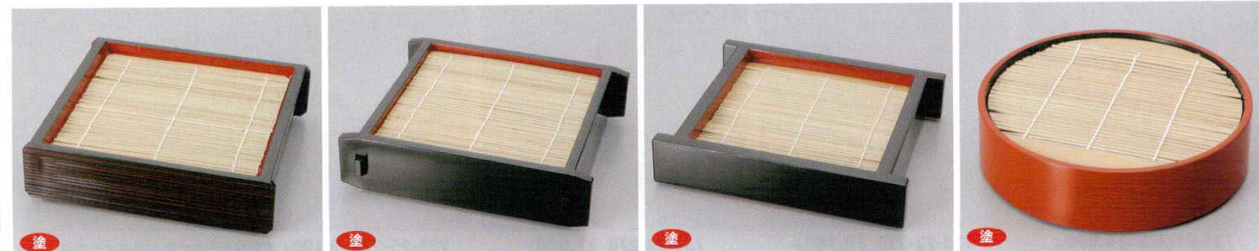

Catalogue No.  
20189-734

**734** 漆器・そば器、湯筒 *Lacquer Wares*

特選和食器  
和食器単品  
和食器オーブ  
特選洋食器  
洋食器オーブ  
洋食器単品  
中華オーブ  
中華食器単品  
西日本万古の器  
民芸の器  
木竹製品その他

734-1-27B **1,430**円 黒淵朱ミニ湯筒 11.6×7.5×8cm 120cc [A]  
734-2-27B **1,450**円 朱丸湯筒(小) 14×9×9.7cm 300cc [A]  
734-3-27B **2,300**円 朱丸湯筒(大) 18×10.6×10cm 500cc [A]  
734-4-27B **650**円 朱天黒二色薬味皿 15.4×7.7×1.7cm [A]  
734-5-27B **850**円 朱天黒巴薬味皿 19.5×7.8×1.7cm [A]  
734-6-27B **1,650**円 黒内朱三色薬味皿 21×8×2.3cm [M]

734-7-27B **500**円 黒天朱まゆ型干代口 φ8.1×6.2cm [A]  
734-8-27B **200**円 黒天朱薬味皿 φ8.2×1cm [A]  
734-9-27B **750**円 黒天朱測太干代口 φ8×6.2cm [A]  
734-10-27B **250**円 朱天黒測太薬味皿 φ8×1.2cm [A]  
734-11-27B **700**円 黒朱ヒモ3.3寸桶型つゆ入れ φ10×6cm [A]  
734-12-27B **300**円 黒天朱3.3寸薬味皿 φ10.1×10cm [A]  
734-13-27B **3,500**円 朱新元禄角湯筒(大) 10.8×10.8×12.8cm 700cc [A]  
734-14-27B **5,450**円 黒に朱ひもDX蓋あげ(小) φ16.5×16cm 1000cc [M]  
734-15-27B **4,200**円 黒に朱ひもDX蓋あげ φ17.6×16.2cm 800cc [A]

734-16-27B **750**円 朱測黒8寸丸布目そば皿 本体 φ23.2×3cm [A]  
734-17-27B **380**円 φ198 竹ス φ19.8cm [竹]  
734-18-27B **850**円 溜8寸丸布目そば皿 本体 φ23.2×3cm [A]  
734-19-27B **380**円 φ198 竹ス φ19.8cm [竹]  
734-20-27B **700**円 朱測黒7寸角布目そば皿 21×21×3cm [A]  
734-21-27B **380**円 173×173 竹ス 17.3×17.3cm [竹]  
734-22-27B **900**円 溜7寸角布目そば皿 21×21×3cm [A]  
734-23-27B **380**円 173×173 竹ス 17.3×17.3cm [竹]

734-24-27B **1,400**円 黒内朱貴向ミニセイロ 本体(底板付) 14.4×13×5.2cm [A]  
734-25-27B **380**円 114×114 竹ス 11.4×11.4cm [竹]  
734-26-27B **2,050**円 黒内朱DXセイロ(小) 底板無 17.2×14.1×5cm [A]  
734-27-27B **380**円 竹ス 115×117 11.7×11.5cm [竹]  
734-28-27B **1,250**円 黒天朱貴向盛そばセイロ 本体(底板無) 20.9×13.5×5.1cm [A]  
734-29-27B **380**円 180×123 竹ス 18×12.3cm [竹]  
734-30-27B **2,600**円 黒内朱長角セイロ 本体(底板付) 23.6×15.8×6.1cm [A]  
734-31-27B **380**円 180×123 竹ス 18×12.3cm [竹]