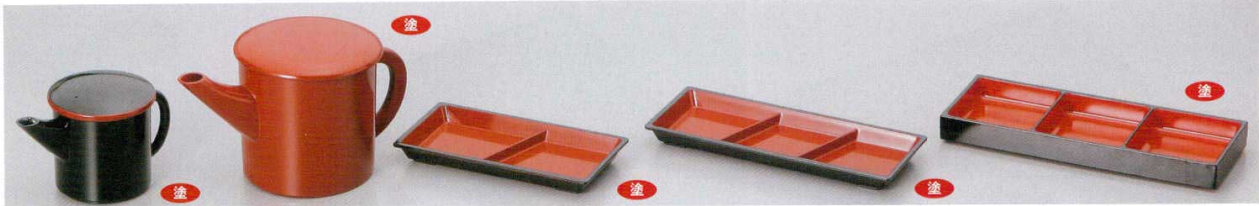

Catalogue No.  
20189-734

**734** 漆器・そば器、湯筒 *Lacquer Wares*

特選和食器  
和食器単品  
和食器オーブ  
特選洋食器  
洋食器オーブ  
洋食器単品  
中華オーブ  
中華食器単品  
西日本万古の器  
民芸の器  
木竹製品その他

734-1-27B **1,430**円 黒淵朱ミニ湯筒 11.6×7.5×8cm 120cc [A]  
734-2-27B **1,450**円 朱丸湯筒(小) 14×9×9.7cm 300cc [A]  
734-3-27B **2,300**円 朱丸湯筒(大) 18×10.6×10cm 500cc [A]  
734-4-27B **650**円 朱天黒二色薬味皿 15.4×7.7×1.7cm [A]  
734-5-27B **850**円 朱天黒巴薬味皿 19.5×7.8×1.7cm [A]  
734-6-27B **1,650**円 黒内朱三色薬味皿 21×8×2.3cm [M]

734-7-27B **500**円 黒天朱まゆ型干代口 φ8.1×6.2cm [A]  
734-8-27B **200**円 黒天朱薬味皿 φ8.2×1cm [A]  
734-9-27B **750**円 黒天朱測太干代口 φ8×6.2cm [A]  
734-10-27B **250**円 朱天黒測太薬味皿 φ8×1.2cm [A]  
734-11-27B **700**円 黒朱ヒモ3.3寸桶型つゆ入れ φ10×6cm [A]  
734-12-27B **300**円 黒天朱3.3寸薬味皿 φ10.1×10cm [A]  
734-13-27B **3,500**円 朱新元禄角湯筒(大) 10.8×10.8×12.8cm 700cc [A]  
734-14-27B **5,450**円 黒に朱ひもDX蓋あげ(小) φ16.5×16cm 1000cc [M]  
734-15-27B **4,200**円 黒に朱ひもDX蓋あげ φ17.6×16.2cm 800cc [A]

734-24-27B **1,400**円 黒内朱貴向ミニセイロ 本体(底板付) 14.4×13×5.2cm [A]  
734-25-27B **380**円 114×114 竹ス 11.4×11.4cm [竹]  
734-26-27B **2,050**円 黒内朱DXセイロ(小) 底板無 17.2×14.1×5cm [A]  
734-27-27B **380**円 竹ス 115×117 11.7×11.5cm [竹]  
734-28-27B **1,250**円 黒天朱貴向盛そばセイロ 本体(底板無) 20.9×13.5×5.1cm [A]  
734-29-27B **380**円 180×123 竹ス 18×12.3cm [竹]  
734-30-27B **2,600**円 黒内朱長角セイロ 本体(底板付) 23.6×15.8×6.1cm [A]  
734-31-27B **380**円 180×123 竹ス 18×12.3cm [竹]