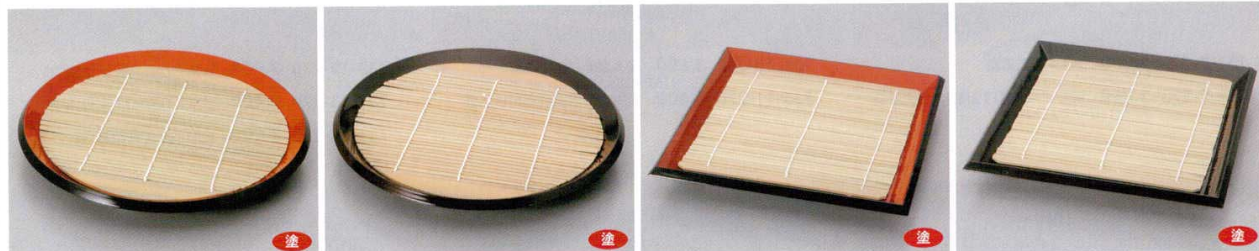

Catalogue No.  
20189-734

**734** 漆器・そば器、湯筒 *Lacquer Wares*

特選和食器  
和食器単品  
和食器オーブ  
特選洋食器  
洋食器オーブ  
洋食器単品  
中華オーブ  
中華食器単品  
西日本万古の器  
民芸の器  
木竹製品その他

734-1-27B **1,430**円 黒淵朱ミニ湯筒 11.6×7.5×8cm 120cc [A]  
734-2-27B **1,450**円 朱丸湯筒(小) 14×9×9.7cm 300cc [A]  
734-3-27B **2,300**円 朱丸湯筒(大) 18×10.6×10cm 500cc [A]  
734-4-27B **650**円 朱天黒二色薬味皿 15.4×7.7×1.7cm [A]  
734-5-27B **850**円 朱天黒巴薬味皿 19.5×7.8×1.7cm [A]  
734-6-27B **1,650**円 黒内朱三色薬味皿 21×8×2.3cm [M]

734-7-27B **500**円 黒天朱まゆ型干代口 φ8.1×6.2cm [A]  
734-8-27B **200**円 黒天朱薬味皿 φ8.2×1cm [A]  
734-9-27B **750**円 黒天朱測太干代口 φ8×6.2cm [A]  
734-10-27B **250**円 朱天黒測太薬味皿 φ8×1.2cm [A]  
734-11-27B **700**円 黒朱ヒモ3.3寸桶型つゆ入れ φ10×6cm [A]  
734-12-27B **300**円 黒天朱3.3寸薬味皿 φ10.1×10cm [A]  
734-13-27B **3,500**円 朱新元禄角湯筒(大) 10.8×10.8×12.8cm 700cc [A]  
734-14-27B **5,450**円 黒に朱ひもDX蓋あげ(小) φ16.5×16cm 1000cc [M]  
734-15-27B **4,200**円 黒に朱ひもDX蓋あげ φ17.6×16.2cm 800cc [A]

734-24-27B **1,400**円 黒内朱貴向ミニセイロ 本体(底板付) 14.4×13×5.2cm [A]  
734-25-27B **380**円 114×114 竹ス 11.4×11.4cm [竹]  
734-26-27B **2,050**円 黒内朱DXセイロ(小) 底板無 17.2×14.1×5cm [A]  
734-27-27B **380**円 竹ス 115×117 11.7×11.5cm [竹]  
734-28-27B **1,250**円 黒天朱貴向盛そばセイロ 本体(底板無) 20.9×13.5×5.1cm [A]  
734-29-27B **380**円 180×123 竹ス 18×12.3cm [竹]  
734-30-27B **2,600**円 黒内朱長角セイロ 本体(底板付) 23.6×15.8×6.1cm [A]  
734-31-27B **380**円 180×123 竹ス 18×12.3cm [竹]