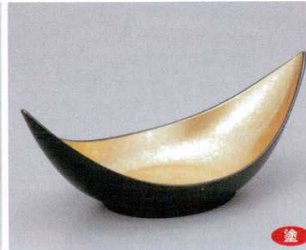

738-26-27B 5,450円
二色金箔尺1信玄盛器
33.7×16.4×12.7cm [A]