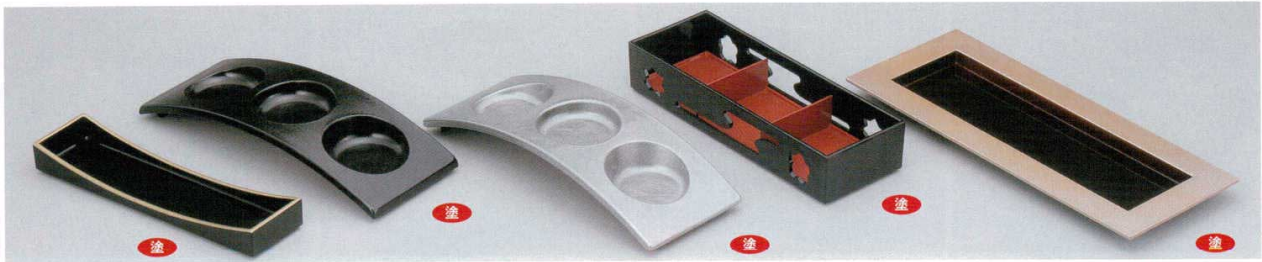

Catalogue No.
20189-738

738 漆器(盛器) *Lacquer Wares*

特選和食器
和食器単品
和食器オープン
特選洋食器
洋食器オープン
洋食器単品
中華オープン
中華食器単品
四日市方言古の器
民芸の器
木竹製品その他

738-1-27B 2,880円
黒天金耐熱三日月盛皿
24×6.2×2.8cm [TA]

738-2-27B 1,800円
黒タキタイコ橋盛器
27.4×10.4×4.2cm [A]

738-3-27B 2,680円
雲流塗シルバー高雄盛器
27.3×10.5×4.6cm [A]

738-4-27B 1,500円 黒8.5寸すかし箱
25×8.8×4.8cm [A]
738-5-27B 950円 朱8.5寸すかし箱用三つ仕切
23.9×8×3.2cm [A]

738-6-27B 2,800円
尺1寸つば付長角盆
32.8×13.5×2cm [A]