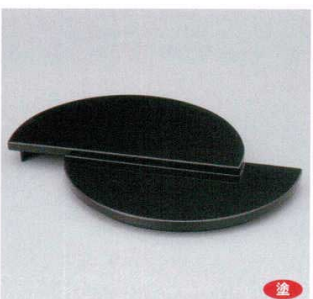

739-10-27B **3,150**円

溜塗 H.S.P加工双子盛皿

φ14.8×1.5cm [木質]