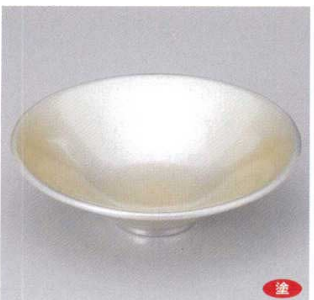

739-16-27B **4,200**円

光輝塗(シルバー)一休鉢

φ16×4.6cm [木質]