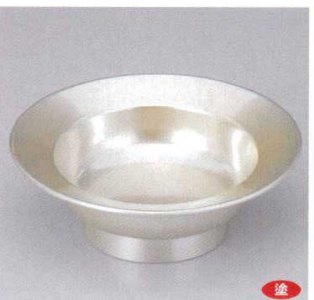

24×24×3cm [A]

739-15-27B **2,950**円

志野8寸角カンナ目肉皿

24×24×3cm [A]

739-16-27B **4,200**円

光輝塗(シルバー)一休鉢

φ16×4.6cm [木質]

739-17-27B **4,200**円

シルバー天平盛器

φ19.3×5.8cm [M]

739-18-27B **3,800**円 光輝塗(シルバー)遊彩盛器

φ14.6×9.5cm [木質]

739-19-27B **1,400**円 ぎんす(φ115)

φ11.5cm

739-20-27B **7,350**円 漆溜内朱6寸角淵高盛器

18.3×18.3×6.6cm [木質]