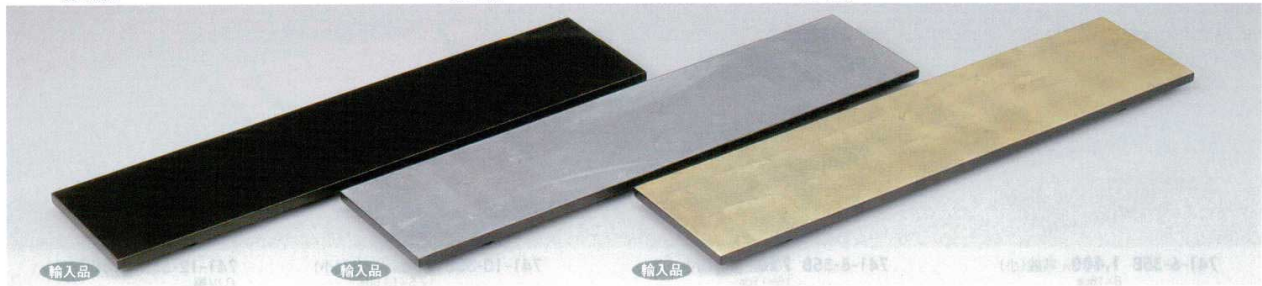

742-1-35B 3,500円
長方形盛器(黒)(小)
35×12cm

742-2-35B 5,500円
長方形盛器(銀)(小)
35×12cm

742-3-35B 5,500円
長方形盛器(金)(小)
35×12cm

輸入品

輸入品

輸入品