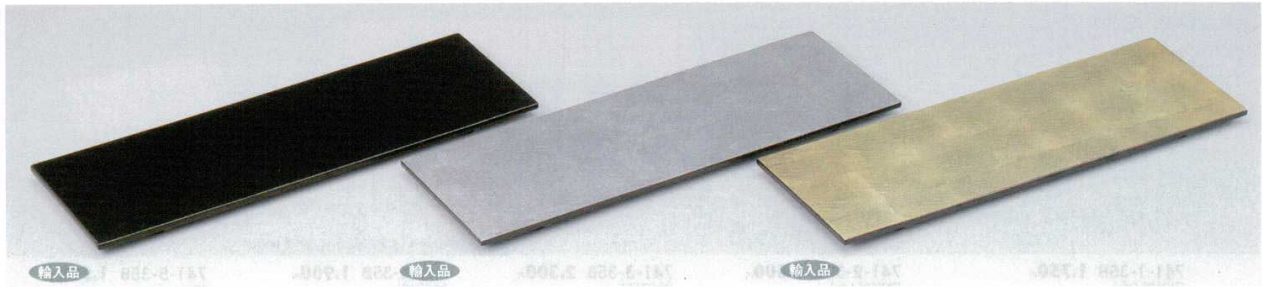

中華オープン

中華食器単品

西日本・方言の器

民芸の器

木・竹製品その他

輸入品

742-1-35B 3,500円
長方形盛器(黒)(小)
35×12cm

輸入品