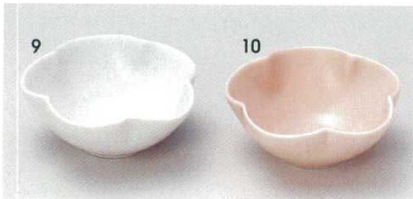

中華オープン

中華食器単品

四日市万古の器

民荘の器

木竹製器その他

75-1-11B 180円 照茶小付 200入 8.3×5.7cm
75-2-11B 180円 黒水晶小付 200入 8.3×5.7cm
75-3-11B 180円 白釉茶散小付 200入 8.3×5.7cm

75-4-25B 380円 花びら(白)貫入豆鉢 100入 9.5×8.3×4cm
75-5-25B 380円 花びら(織部)貫入豆鉢 100入 9.5×8.3×4cm

75-6-5B 380円 黒天目切立珍味 150入 6.2×4.8cm
75-7-5B 380円 窯変ビーロ口切立珍味 150入 6.2×4.8cm
75-8-5B 380円 窯変織部切立珍味 150入 6.2×4.8cm

75-9-5B 380円 ゆら花型小付(白) 120入 9×3.8cm
75-10-5B 380円 ゆら花型小付(ピンク) 120入 9×3.8cm

75-11-93B 500円 有田焼 緑釉菱型珍味 10入 9×6.5×3cm
75-12-93B 500円 有田焼 濃市松菱型珍味 10入 9×6.5×3cm

75-13-23B 280円 織部流し角鉢 150入 7.6×2.3cm
75-14-23B 280円 錆スズキ角千代口 150入 7.6×2.3cm

75-15-14B 570円 満月小皿 400入 6.2×1.3cm
75-16-14B 570円 色十草小皿 400入 6.2×1.3cm
75-17-14B 570円 朱巻小皿 400入 6.2×1.3cm

土物
75-18-14B 350円 車小皿 400入 6.2×1.3cm
75-19-14B 350円 点小皿 400入 6.2×1.3cm
75-20-14B 350円 桜小皿 400入 6.2cm