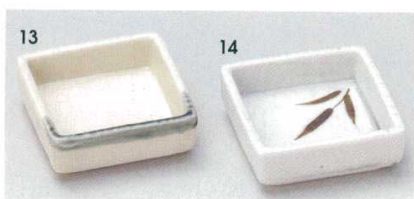

中華オープン

中華食器単品

四日市万古の器

民荘の器

木竹製器その他

75-1-11B 180円 照茶小付 200入 8.3×5.7cm
75-2-11B 180円 黒水晶小付 200入 8.3×5.7cm
75-3-11B 180円 白釉茶散小付 200入 8.3×5.7cm

75-4-25B 380円 花びら(白)貫入豆鉢 100入 9.5×8.3×4cm
75-5-25B 380円 花びら(織部)貫入豆鉢 100入 9.5×8.3×4cm

75-6-5B 380円 黒天目切立珍味 150入 6.2×4.8cm
75-7-5B 380円 窯変ビーロ口切立珍味 150入 6.2×4.8cm
75-8-5B 380円 窯変織部切立珍味 150入 6.2×4.8cm

75-9-5B 380円 ゆら花型小付(白) 120入 9×3.8cm
75-10-5B 380円 ゆら花型小付(ピンク) 120入 9×3.8cm

75-11-93B 500円 有田焼 緑釉菱型珍味 10入 9×6.5×3cm
75-12-93B 500円 有田焼 濃市松菱型珍味 10入 9×6.5×3cm