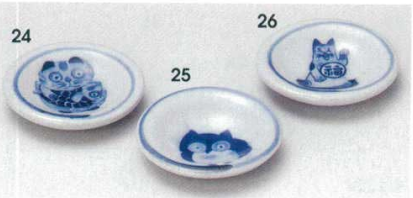

75-13-23B 280円 織部流し角鉢 150入 7.6×2.3cm
75-14-23B 280円 錆スズキ角千代口 150入 7.6×2.3cm

75-15-14B 570円 満月小皿 400入 6.2×1.3cm
75-16-14B 570円 色十草小皿 400入 6.2×1.3cm
75-17-14B 570円 朱巻小皿 400入 6.2×1.3cm

土物
75-18-14B 350円 車小皿 400入 6.2×1.3cm
75-19-14B 350円 点小皿 400入 6.2×1.3cm
75-20-14B 350円 桜小皿 400入 6.2cm

75-21-14B 350円 しずく小皿 400入 6.2×1.3cm
75-22-14B 350円 兵須小皿 400入 6.2×1.3cm
75-23-14B 350円 井桁小皿 400入 6.2×1.3cm

75-24-14B 450円 ねこ小皿 400入 6.2×1cm
75-25-14B 450円 ふくろう小皿 400入 6.2×1cm
75-26-14B 450円 福ねこ小皿 400入 6.2×1cm