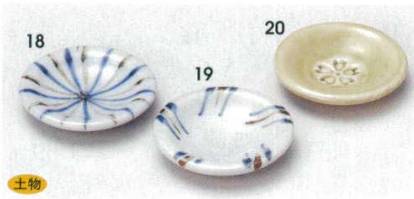

75-6-5B 380円 黒天目切立珍味 150入 6.2×4.8cm
75-7-5B 380円 窯変ビーロ口切立珍味 150入 6.2×4.8cm
75-8-5B 380円 窯変織部切立珍味 150入 6.2×4.8cm

75-9-5B 380円 ゆら花型小付(白) 120入 9×3.8cm
75-10-5B 380円 ゆら花型小付(ピンク) 120入 9×3.8cm

75-11-93B 500円 有田焼 緑釉菱型珍味 10入 9×6.5×3cm
75-12-93B 500円 有田焼 濃市松菱型珍味 10入 9×6.5×3cm

75-13-23B 280円 織部流し角鉢 150入 7.6×2.3cm
75-14-23B 280円 錆スズキ角千代口 150入 7.6×2.3cm

75-15-14B 570円 満月小皿 400入 6.2×1.3cm
75-16-14B 570円 色十草小皿 400入 6.2×1.3cm
75-17-14B 570円 朱巻小皿 400入 6.2×1.3cm

土物
75-18-14B 350円 車小皿 400入 6.2×1.3cm
75-19-14B 350円 点小皿 400入 6.2×1.3cm
75-20-14B 350円 桜小皿 400入 6.2cm