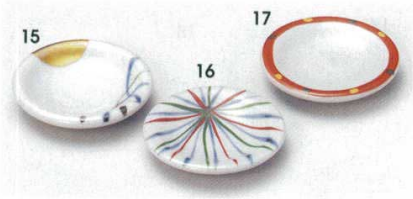

中華オープン

中華食器単品

四日市万古の器

民荘の器

木竹製器その他

75-1-11B 180円 照茶小付 200入 8.3×5.7cm
75-2-11B 180円 黒水晶小付 200入 8.3×5.7cm
75-3-11B 180円 白釉茶散小付 200入 8.3×5.7cm

75-4-25B 380円 花びら(白)貫入豆鉢 100入 9.5×8.3×4cm
75-5-25B 380円 花びら(織部)貫入豆鉢 100入 9.5×8.3×4cm

75-6-5B 380円 黒天目切立珍味 150入 6.2×4.8cm
75-7-5B 380円 窯変ビーロ口切立珍味 150入 6.2×4.8cm
75-8-5B 380円 窯変織部切立珍味 150入 6.2×4.8cm

75-9-5B 380円 ゆら花型小付(白) 120入 9×3.8cm
75-10-5B 380円 ゆら花型小付(ピンク) 120入 9×3.8cm

75-11-93B 500円 有田焼 緑釉菱型珍味 10入 9×6.5×3cm
75-12-93B 500円 有田焼 濃市松菱型珍味 10入 9×6.5×3cm

75-13-23B 280円 織部流し角鉢 150入 7.6×2.3cm
75-14-23B 280円 錆スズキ角千代口 150入 7.6×2.3cm

75-15-14B 570円 満月小皿 400入 6.2×1.3cm
75-16-14B 570円 色十草小皿 400入 6.2×1.3cm
75-17-14B 570円 朱巻小皿 400入 6.2×1.3cm

土物
75-18-14B 350円 車小皿 400入 6.2×1.3cm
75-19-14B 350円 点小皿 400入 6.2×1.3cm
75-20-14B 350円 桜小皿 400入 6.2cm