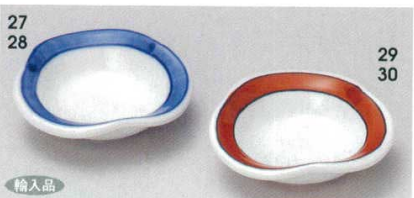

75-13-23B 280円 織部流し角鉢 150入 7.6×2.3cm
75-14-23B 280円 錆スズキ角千代口 150入 7.6×2.3cm

75-15-14B 570円 満月小皿 400入 6.2×1.3cm
75-16-14B 570円 色十草小皿 400入 6.2×1.3cm
75-17-14B 570円 朱巻小皿 400入 6.2×1.3cm

土物
75-18-14B 350円 車小皿 400入 6.2×1.3cm
75-19-14B 350円 点小皿 400入 6.2×1.3cm
75-20-14B 350円 桜小皿 400入 6.2cm

75-21-14B 350円 しずく小皿 400入 6.2×1.3cm
75-22-14B 350円 兵須小皿 400入 6.2×1.3cm
75-23-14B 350円 井桁小皿 400入 6.2×1.3cm

75-24-14B 450円 ねこ小皿 400入 6.2×1cm
75-25-14B 450円 ふくろう小皿 400入 6.2×1cm
75-26-14B 450円 福ねこ小皿 400入 6.2×1cm