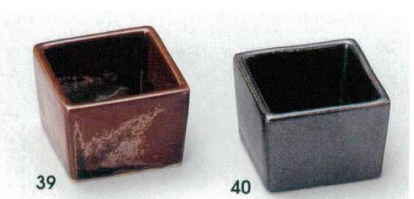

輸入品
75-27-29B 250円 測紺三山厚測皿(小) 40×3入 6×1.7cm
75-28-29B 450円 測紺三山厚測皿(中) 10×8入 8.3×2.5cm
75-29-29B 320円 測赤三山厚測皿(小) 40×3入 6×1.7cm
75-30-29B 540円 測赤三山厚測皿(中) 10×8入 8.3×2.5cm

土物
75-31-45B 200円 土物ネズ志野小付珍味 200入 7.5×3.8cm
75-32-45B 300円 平珍味ネズ志野 200入 8×3.7cm

75-33-74B 300円 白スワン角珍味 200入 7×7×2.5cm
75-34-74B 300円 青白磁スワン角珍味 200入 7×7×2.5cm
75-35-74B 300円 黒スワン角珍味 200入 7×7×2.5cm

75-36-73B 350円 白釉長角珍味 300入 6×5.3×1.5cm
75-37-73B 350円 黒釉長角珍味 300入 6×5.3×1.5cm
75-38-73B 350円 錆長角珍味 300入 6×5.3×1.5cm