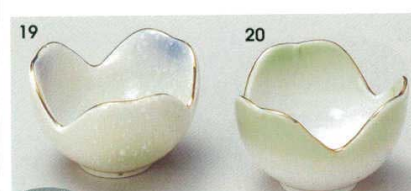

輸入品
76-11-21B 460円 三色吹測金割山椒珍味(大) 5×12入 6×4.3cm
76-12-45B 430円 ヒワ吹測金割山椒珍味(大) 10×8入 6.2×4.3cm

輸入品
76-13-45B 470円 ヒワ吹測金正角厚淵皿(小) 10×8入 7.8×7.8×2.7cm
76-14-45B 460円 ヒワ吹測金桜型皿(中) 10×8入 8.5×2.5cm

輸入品
76-15-21B 540円 三色吹測金菊型反小付(大) 10×8入 7.8×3.5cm
76-16-45B 540円 ヒワ吹測金菊形小鉢(小) 10×6入 7.4×4cm

輸入品
76-17-45B 360円 ヒワ吹測金片口珍味(小) 20×6入 6.2×5.6×4.2cm
76-18-45B 390円 三色吹測金片口珍味(小) 120入 6.2×5.6×4.2cm

輸入品
76-19-29B 400円 三色吹測金割山椒珍味(小) 20×6入 5.2×3.4cm
76-20-45B 330円 ヒワ吹測金割山椒珍味(小) 20×6入 5.2×3.3cm

輸入品
76-21-45B 330円 ヒワ吹測金梅形珍味(小) 20×6入 5.1×3.4cm
76-22-21B 360円 三色吹測金梅型珍味(小) 20×6入 5.1×3.4cm