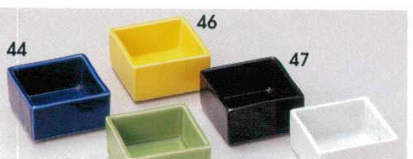

77-44-23B 390円 角珍味(中)紺 150入 6.6×3.5cm
77-45-23B 390円 角珍味(中)グリーン 150入 6.6×3.5cm
77-46-23B 390円 角珍味(中)黄 150入 6.6×3.5cm
77-47-23B 390円 角珍味(中)黒 150入 6.6×3.5cm
77-48-23B 390円 角珍味(中)青磁 150入 6.6×3.5cm