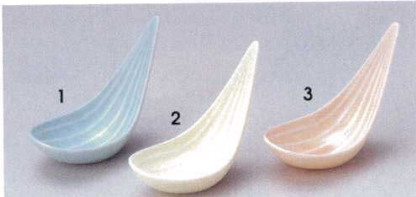

Catalogue No.
20189-78

78 珍味 *Delicacies Plates*

特選和食器

和食器単品

和食器オープン

特選洋食器

洋食器オープン

洋食器単品

中華オープン

中華食器単品

四日市方古の器

民芸の器

本竹製器その他

78-1-11B 450円 笹アミユース(水色) 200入 8×4.5×7.5cm
78-2-11B 450円 笹アミユース(あさぎ) 200入 8×4.5×7.5cm
78-3-11B 450円 笹アミユース(ピンク) 200入 8×4.5×7.5cm

78-4-23B 470円 笹舟珍味入トルコ 300入 6.7×8×3.8cm
78-5-23B 470円 笹舟珍味入黄 300入 6.7×8×3.8cm
78-6-23B 470円 笹舟珍味入白 300入 6.7×8×3.8cm

78-7-23B 430円 梅形珍味トルコ 260入 6×4cm
78-8-23B 430円 梅形珍味黄 260入 6×4cm
78-9-23B 430円 梅形珍味白 260入 6×4cm

強化
78-10-74B 340円 トルコ菊型2.5珍味 200入 6.3×3.3cm
78-11-74B 340円 黄菊型2.5珍味 200入 6.3×3.3cm

強化
78-12-70B 320円 桔梗型珍味(トルコ) 200入 5.3×3.4cm
78-13-70B 320円 桔梗型珍味(ピンク) 200入 5.3×3.4cm
78-14-70B 320円 桔梗型珍味(白) 200入 5.3×3.4cm

強化
78-15-70B 320円 桔梗型珍味(ヒワ) 200入 5.3×3.4cm
78-16-70B 320円 桔梗型珍味(黄色) 200入 5.3×3.4cm
78-17-70B 320円 桔梗型珍味(黒) 200入 5.3×3.4cm

強化
78-18-74B 340円 トルコ葉型2.5珍味 200入 6.5×3.3cm
78-19-74B 340円 黄葉型2.5珍味 200入 6.5×3.3cm
78-20-23B 220円 桔梗平珍味イエロー 300入 6.7×3.4cm
78-21-23B 220円 桔梗平珍味白 300入 6.7×3.4cm