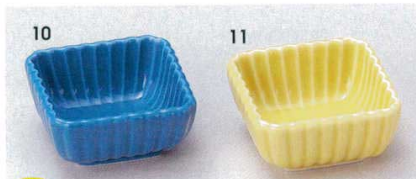

Catalogue No.
20189-78

78 珍味 *Delicacies Plates*

特選和食器

和食器単品

和食器オープン

特選洋食器

洋食器オープン

洋食器単品

中華オープン

中華食器単品

四日市方古の器

民芸の器

本竹製器その他

78-1-11B 450円 笹アミユース(水色) 200入 8×4.5×7.5cm
78-2-11B 450円 笹アミユース(あさぎ) 200入 8×4.5×7.5cm
78-3-11B 450円 笹アミユース(ピンク) 200入 8×4.5×7.5cm

78-4-23B 470円 笹舟珍味入トルコ 300入 6.7×8×3.8cm
78-5-23B 470円 笹舟珍味入黄 300入 6.7×8×3.8cm
78-6-23B 470円 笹舟珍味入白 300入 6.7×8×3.8cm

78-7-23B 430円 梅形珍味トルコ 260入 6×4cm
78-8-23B 430円 梅形珍味黄 260入 6×4cm
78-9-23B 430円 梅形珍味白 260入 6×4cm

強化
78-10-74B 340円 トルコ菊型2.5珍味 200入 6.3×3.3cm
78-11-74B 340円 黄菊型2.5珍味 200入 6.3×3.3cm

強化
78-12-70B 320円 桔梗型珍味(トルコ) 200入 5.3×3.4cm
78-13-70B 320円 桔梗型珍味(ピンク) 200入 5.3×3.4cm
78-14-70B 320円 桔梗型珍味(白) 200入 5.3×3.4cm

強化
78-15-70B 320円 桔梗型珍味(ヒワ) 200入 5.3×3.4cm
78-16-70B 320円 桔梗型珍味(黄色) 200入 5.3×3.4cm
78-17-70B 320円 桔梗型珍味(黒) 200入 5.3×3.4cm

強化
78-18-74B 340円 トルコ葉型2.5珍味 200入 6.5×3.3cm
78-19-74B 340円 黄葉型2.5珍味 200入 6.5×3.3cm
78-20-23B 220円 桔梗平珍味イエロー 300入 6.7×3.4cm
78-21-23B 220円 桔梗平珍味白 300入 6.7×3.4cm