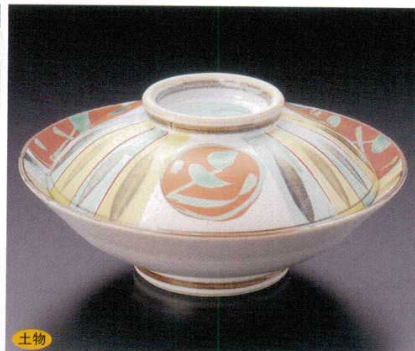

洋食器

洋食器

洋食器

洋食器

91-1-22B 5,100円 錦華陽紋7.0骨むし 20入 21.5×10cm
91-2-22B 8,200円 錦華陽紋8.0骨むし 16入 24.3×12.5cm

土物

91-3-22B 4,500円 十草赤丸紋7.0骨むし 20入 21.2×10cm

91-4-22B 4,400円 染錦あけほの菊7.0骨むし 20入 21.2×9.6cm