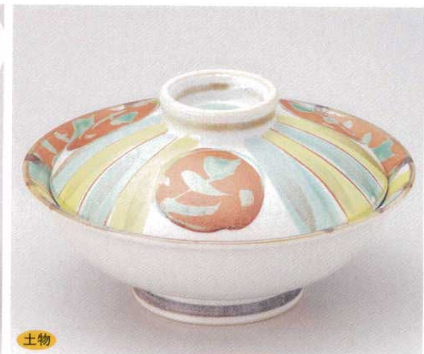

四国市
万古の器

民芸の器

本竹製器その他

土物

93-1-52B 2,980円 唐津桜木蓋向付井
30入 16.3×9cm

93-2-22B 2,850円 錦華陽紋蓋向
36入 16.5×9.5cm

土物

93-3-22B 2,800円 十草赤丸紋蓋向
30入 16×8.7cm

強化

93-4-74B 2,600円 黄彩平蓋向
30入 16.7×9cm

強化

93-5-74B 2,600円 緑彩平蓋向
30入 16.5×9cm

93-6-20B 2,550円 山水万層蓋向付
36入 13×9cm

土物

93-7-20B 2,500円 幾何紋円菓子碗
40入 13×9cm

93-8-22B 2,600円 染錦あけほの菊蓋向(大)
40入 16.7×9.5cm