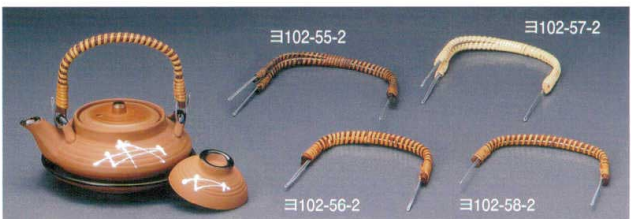

ホ102-34-2 粉引 土瓶むし (φ10.7×13.6×9cm 300cc) **¥2,500** 2200102034  
 ホ102-35-2 刷毛目 土瓶むし (φ10.7×13.6×9cm 300cc) **¥2,500** 2200102035  
 ホ102-36-2 備前風 土瓶むし (φ10.7×13.6×9cm 300cc) **¥2,500** 2200102036

ヨ102-41-2 灰釉 土瓶むし (φ11.5×6.3cm 320cc) **¥2,500** 1228467012  
 ヱ102-42-2 南蛮織部 土瓶むし (φ13×7cm 250cc) 5入 **¥2,500** 1228466033  
 ヒ102-43-2 天目青流 土瓶むし (12.2×12.2×7.8cm 250cc) **¥2,480** 2117093054

ヨ102-44-2 急須形オーブ 土瓶むし (φ11×6cm 330cc) **¥2,400** 2128093053  
 ヱ102-45-2 角オーブ 土瓶むし (13.8×10.1×5.8cm 290cc) **¥2,400** 1228466053  
 ヱ102-46-2 切立オーブ 土瓶むし (φ10.5×5.3cm 290cc) **¥2,150** 1228466055

モ102-51-2 志野芦 土瓶むし(瀬戸焼) (φ13×7cm 250cc) 5入 **¥2,150** 1224466032  
 モ102-52-2 織部菊 土瓶むし(瀬戸焼) (φ13×7cm 250cc) 5入 **¥2,150** 1224466033  
 ヱ102-53-2 秋草巾着 土瓶むし (φ10×6.2cm 200cc) **¥2,100** 2228102053