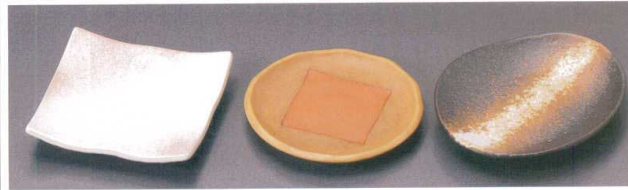

エ167-14-2
縄文黒 楕円4.0皿
(13.8×12.7×3.6cm)
¥450 2215167014

ヤ167-15-2
もえぎ鉄仙 5.0皿
(φ15cm)
¥440 1410151045

ヤ167-16-2
青白磁つゆ草 5.0皿
(φ14.8cm)
¥440 1410151051

ス167-24-2
桜志野 角浜付銘々皿
(12.5×12.5×2.5cm)
¥430 2026169065

モ167-25-2
いろ紙 銘々皿
(φ13×1.8cm)
¥420 1424153055

ス167-26-2
黒備前 変形皿小
(15×12.5×2cm)
¥420 2026167053