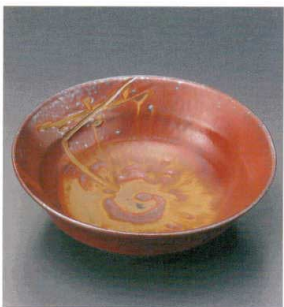

Catalogue No.
20190-178

178 特選和食器単品

- 刺身鉢
- 干代口
- 向付
- 中鉢
- 小鉢
- 小付
- 湯呑み
- 梅鉢
- 蓋向付
- 煮物鉢
- 高し椀
- 土瓶蒸し
- 煮物鉢
- 仕切り皿
- 美出皿
- 貼皿
- 多用皿鉢
- 煎茶皿
- 天皿
- 呑水
- 和皿
- 鉢
- 小皿
- 盛皿・鉢**
- 大皿・鉢**
- 細鉢
- 紙弁
- 徳利
- カップ
- ゴブレット
- 酒器
- 卓上小物
- 調理用品

ツ178-11-2 総織部 高台盛鉢
(φ22.5×6.3cm) **¥4,000** 2121171012

ワ178-12-2 南蛮 片口漬物鉢
(20×16×9cm) **¥3,800** 2209178012

ケ178-13-2 黒袖春秋 大鉢
(φ18×10cm) **¥3,800** 2230178013 土物強化

ケ178-14-2 赤袖春秋 大鉢
(φ18×10cm) **¥3,800** 2230178014 土物強化

キ178-21-2 赤釉 菓子鉢
(φ19.5×6.5cm) **¥3,000** 2013145031

ソ178-22-2 色彩バラ 正角段付皿
(20.5×20.2×4.7cm) **¥2,700** 2104171032

ツ178-23-2 赤絵四つ押 5.5鉢(手造り)
(φ17×6.5cm) **¥2,600** 2021147022

ス178-24-2 織部椿 7.0盛鉢
(φ21.5×4.5cm) **¥2,500** 1626173051