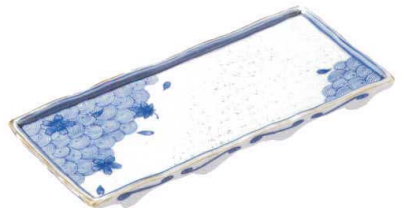

リ198-22-2 織部クシ目 18.0長角盛皿
(52.8×11×2.8cm) **¥5,800** 1829184033

キ198-23-2 炭化白刷毛目 盛鉢 大
(38×22.5×7cm) **¥5,500** 2113192012

ツ198-31-2 ブロンズ 舟形盛鉢
(38.5×13×4.5cm) **¥5,400** 2221198031

ヨ198-32-2 金彩 長角皿(大)
(39×19.3×5.5cm) **¥5,400** 2128192021

ソ198-33-2 呉須濃 舟型盛鉢
(43.5×14×10.3cm) **¥5,300** 1822184042

ワ198-41-2 クリームたたら 45cm長角大皿
(45×17.5×3.5cm) **¥5,200** 2009190062

ワ198-42-2 ダークたたら 45cm長角大皿
(45×18×3.5cm) **¥5,150** 2109191042

ケ198-43-2 かいらぎ呉須濃 節目長皿
(43×14.8×5.2cm) **¥5,100** 1630171021

盛皿・鉢
大皿・鉢

ツ198-51-2 錆び散らし 長角大皿
(48×17×4cm) **¥5,000** 2221198051

リ198-52-2 染付春秋 長角13.0皿
(39.8×16.8×3cm) **¥4,850** 2229198052

リ198-53-2 錆袖ヒワ流し 17.0長皿
(53×12.5×2.5cm) **¥4,850** 2229198053
リ198-54-2 錆袖ヒワ流し 15.0長皿
(47×12.5×2.5cm) **¥3,850** 2229198054