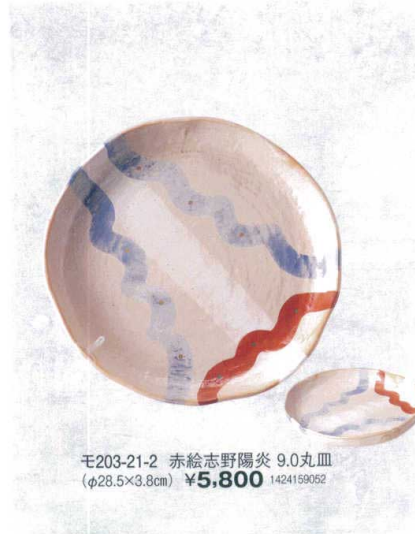

キ203-11-2 織部力二 8.0盛皿
(φ25.5×3.5cm) **¥6,500** 1213366011

キ203-12-2 信楽風 尺皿
(φ33×4.3cm) **¥6,000** 2013193024
キ203-13-2 信楽風 8.0皿
(φ25×3.5cm) **¥2,700** 2013176012
キ203-14-2 信楽風 7.0皿
(φ21×3cm) **¥2,200** 2013176011

ケ203-15-2 炭化火色 9.5皿
(φ28×4cm) **¥5,000** 2230203015
ケ203-16-2 炭化火色 8.5皿
(φ25×3.5cm) **¥3,400** 2230203016
ケ203-17-2 炭化火色 7.5皿
(φ22×3cm) **¥2,450** 2230203017

モ203-21-2 赤絵志野陽炎 9.0丸皿
(φ28.5×3.8cm) **¥5,800** 1424159052