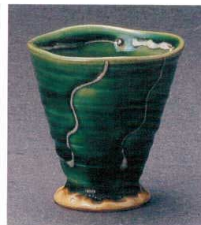

モ214-11-2
窯変粉引掛分けピアークップ
(φ8.5×11.8cm 285cc)
¥3,000 1624174042

ヒ214-12-2
焼メえくぼ カップ
(φ8.4×9.5cm 220cc)
¥1,900 1417173042

モ214-13-2
織部波十草 フリーカップ
(φ9.3×9.5cm 225cc)
¥1,760 1624174021

キ214-14-2
ビードロ 陶コップ(大)
(φ8.6×10cm 280cc) 10入
¥1,600 1813195021

キ214-15-2
焼メ 陶コップ(大)
(φ8.6×10cm 280cc) 10入
¥1,600 2213214015

エ214-16-2
緑吹 フリーカップ
(φ7.8×11.5cm 290cc) 10入
¥1,350 1215168043

ミ214-21-2
赤窯変細長 フリーカップ
(φ8×11.5cm 300cc)
¥1,080 2223214021

ミ214-22-2
ブルー細長 フリーカップ
(φ8.5×11.5cm 300cc)
¥1,080 2223214022