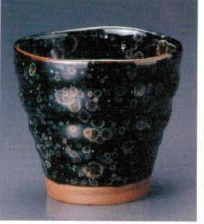

ミ216-36-2
十草 焼耐カップ
(φ8×8.5cm 280cc)
¥1,100 2023205014

ワ216-41-2
黒雪化粧 ロック碗
(φ8.9×9.2cm 320cc)
¥1,100 2009204054

モ216-42-2
白志野 マルチカップ
(φ8.8×7.8cm 220cc)
¥1,100 2124207041

ミ216-43-2
赤十草杵型 フリーカップ
(φ8.5×9cm 270cc)
¥1,050 2223216043

ミ216-44-2
青十草杵型 フリーカップ
(φ8.5×9cm 270cc)
¥1,050 2223216044

リ216-45-2
ササラ十草 焼耐カップ
(φ8×8.6cm 350cc)
¥1,030 2229216045

エ216-46-2
ルリ十草 焼耐コップヘコ大
(φ9×7cm 300cc) ¥1,000 2215216046
エ216-47-2
ルリ十草 焼耐コップヘコ小
(φ8.5×6.2cm 250cc) ¥900 2215216047