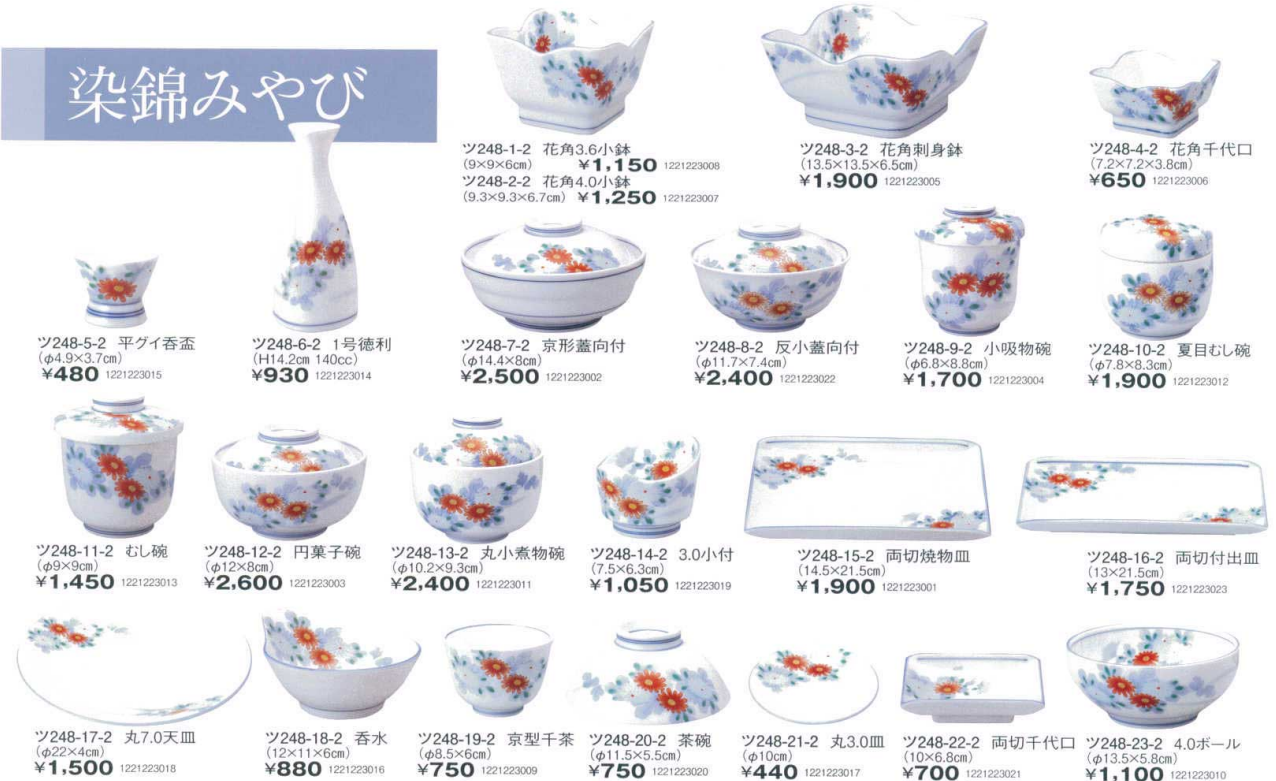

Catalogue No.
20190-248

248 和食器 オープン

「染錦みやび」 「黒巻蝶」

染錦みやび

ツ248-5-2 平グイ香盃
(φ4.9×3.7cm)
¥480 1221223015

ツ248-6-2 1号徳利
(H14.2cm 140cc)
¥930 1221223014

ツ248-7-2 京形蓋向付
(φ14.4×8cm)
¥2,500 1221223002

ツ248-8-2 反小蓋向付
(φ11.7×7.4cm)
¥2,400 1221223022

ツ248-14-2 3.0小付
(7.5×6.3cm)
¥1,050 1221223019

ツ248-15-2 両切焼物皿
(14.5×21.5cm)
¥1,900 1221223001

ツ248-16-2 両切付出皿
(13×21.5cm)
¥1,750 1221223023

ツ248-17-2 丸7.0天皿
(φ22×4cm)
¥1,500 1221223016

ツ248-18-2 香水
(12×11×6cm)
¥880 1221223016