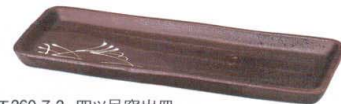

工260-7-2 四ツ足突出皿 (24.5×9×2cm) **¥1,800** 1215263047