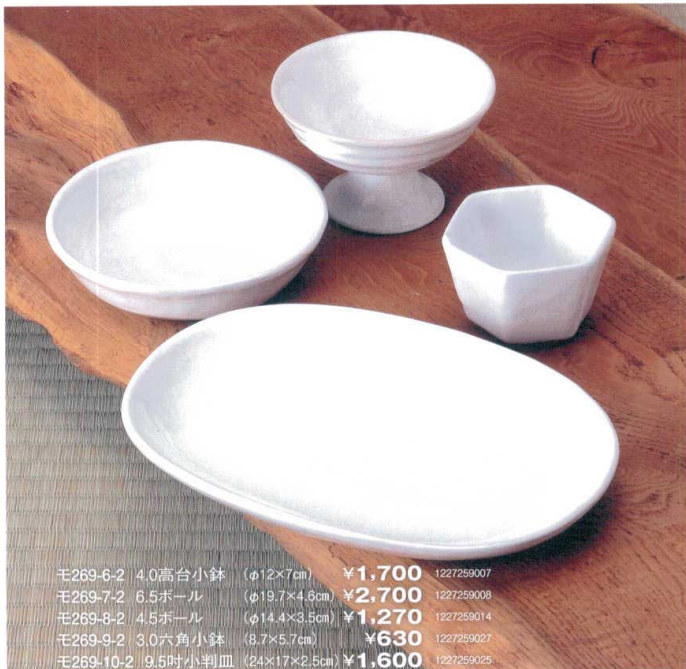

桃山志野

モ269-6-2 4.0高台小鉢 (φ12×7cm) ¥1,700 1227259007
 モ269-7-2 6.5ボール (φ19.7×4.8cm) ¥2,700 1227259008
 モ269-8-2 4.5ボール (φ14.4×3.8cm) ¥1,270 1227259014
 モ269-9-2 3.0六角小鉢 (8.7×5.7cm) ¥630 1227259027
 モ269-10-2 9.5吋小判皿 (24×17×2.5cm) ¥1,600 1227259025

モ269-1-2 角3.3豆千代口 (8×2.8cm) ¥510 1227259010
 モ269-2-2 角3.5小鉢 (9×3.9cm) ¥590 1227259012
 モ269-3-2 角4.5小鉢 (10.8×4.8cm) ¥680 1227259011

モ269-4-2 6.0長角皿 (18.5×11.5×1.7cm) ¥670 1227259037
 モ269-5-2 8.0仕切皿 (21×14.5×3cm) ¥1,300 1227259036