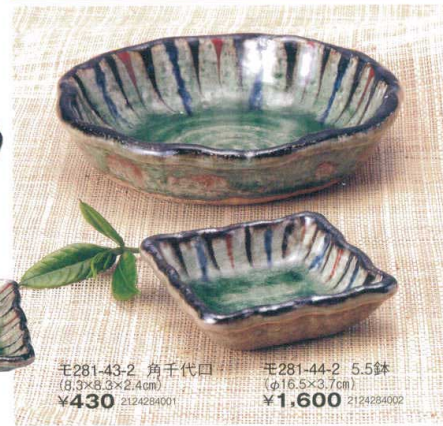

ミ281-11-2 12長角四方皿
(36.5×10.5×4.5cm) ¥2,400 2223281011

三色 渚十草

モ281-31-2 角小鉢(小)
(9.2×9.2×4.2cm)
¥730 2124284016
モ281-32-2 角小鉢(大)
(10.5×10.5×4cm)
¥840 2124284017

モ281-33-2 4.0鉢
(φ13×4cm)
¥1,250 2124284003

モ281-34-2 玉割
(φ12×3.2cm)
¥840 2124284004

モ281-35-2 丸銘々皿
(φ13.3×1.8cm)
¥670 2124284005

モ281-36-2 7.0正角皿
(20.5×20.5×2.2cm)
¥2,250 2124284007

モ281-37-2 突出皿
(20.8×8×1.7cm)
¥900 2124284006

モ281-38-2 7.0鉢
(φ21.5×3.8cm)
¥2,600 2124284008

モ281-39-2 6.0長角皿
(17.8×10.6×1.7cm) ¥840 2124284009
モ281-40-2 7.0長角皿
(20.5×14.5×2cm) ¥1,100 2124284010

モ281-41-2 9.0長角皿
(26.4×16.6×2.3cm)
¥2,250 2124284011

モ281-42-2 10.0長角皿
(31×21×2.8cm)
¥3,600 2124284012

モ281-43-2 角千代口
(8.3×8.3×2.4cm)
¥430 2124284001

モ281-44-2 5.5鉢
(φ16.5×3.7cm)
¥1,600 2124284002

モ281-45-2 5.5丸皿
(φ16.5×1.8cm) ¥1,050 2124284013
モ281-46-2 7.0丸皿
(φ21.5×2.2cm) ¥2,000 2124284014