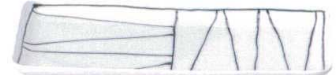

毛282-38-2 8.0丸皿  
(φ23.5×2.7cm) **¥3,300** 2224282038

毛282-39-2 突出皿  
(20.5×9×1.2cm) **¥1,200** 2224282039

毛282-40-2 7.0長角皿  
(19.3×12.3×1.4cm) **¥1,320** 2224282040

毛282-41-2 8.0長角皿  
(20.6×13×1.5cm) **¥1,600** 2224282041