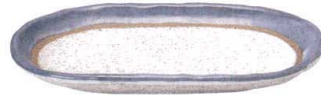

ケ291-17-2 玉淵8.0小判皿
(24×15.5×2.6cm) **¥1,150** 2030303019

ケ291-16-2 玉淵6.5小判皿
(19.5×12.4×2.5cm) **¥700** 2030303018