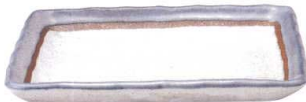

ケ291-15-2 9.0焼物皿
(24×17×2.8cm) **¥1,950** 2030303016

ケ291-14-2 7.0焼物皿
(20.3×14×2cm) **¥1,000** 2030303017