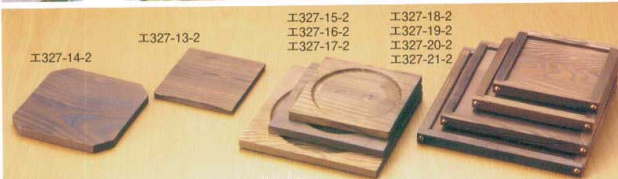

エ327-5-2 あられ鍋(小) ステンレス製 (M10-211)
(φ17.3×5.2cm) **¥3,000** 2015343011

エ327-6-2 丸こんろ黒(大)セット (M10-782)
(13×9.5cm) **¥1,200** 2015343012

釜飯セット 中国製

エ327-7-2 釜めしセット 焼杉台(小)
約0.5合 (M10-222)
(15×15×11.5cm) **¥4,700** 2015343032

エ327-8-2 釜めしセット 焼杉台(大)
約1合 (M10-219)
(17.5×17.5×14.5cm) **¥5,900** 2015343031

お釜かまどセット 中国製

エ327-9-2 お釜かまどセット(小)
黒0.5合 (M10-229)
(18×18×17.5cm) **¥6,700** 2015343042

エ327-10-2 お釜かまどセット(大)
黒1合 (M10-230)
(20.5×20.5×20.5cm) **¥7,800** 2015343041

エ327-11-2 お釜丸こんろセット
黒0.7合 (M10-209)
(φ11.5×5.5cm) **¥5,300** 2015343043

エ327-12-2 樹脂製しゃもじ
(M40-248)
(16×5.5cm) **¥180** 2015343044

よせ鍋 中国製

※寄せ鍋以外にも、蟹すき鍋、もつ鍋、ちゃんこ鍋など、様々な鍋料理にご利用できます。冬の季節は鍋料理で心も体も暖まりませんか?
和食洋食に関係なく、用途に合わせて料理をお楽しみいただけます。