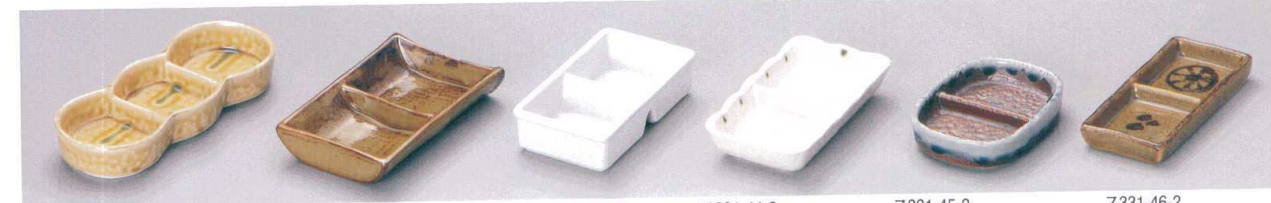

ヒ331-41-2 伊良保流し 三品皿 (18×7×3cm) **¥880** 2117332033

ス331-42-2 灰釉唐津 二品皿 (13.5×8.5×2.5cm) **¥350** 2126331038 (中国製)

ヒ331-43-2 白スタック 二仕切長角珍珠 (12.1×7.1×3.1cm) **¥670** 2117063016

ス331-44-2 緑点 二品卸し (13×7.5×2.5cm) **¥350** 1826355049

ス331-45-2 南蛮測流し 二品皿 (10.5×7.8×2.2cm) **¥390** 2026347510

ス331-46-2 絵唐津 二品皿 (12.8×5.8×1.8cm) **¥480** 2126331037