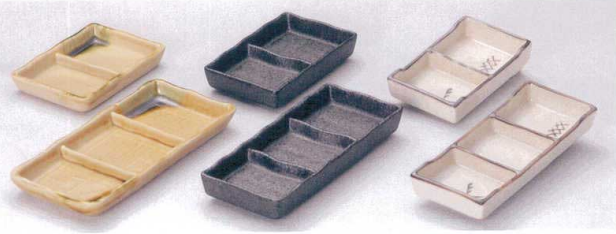

モ333-17-2
黄瀬戸 二品盛
(12.3×8.8×1.9cm)
¥480 2024346038
モ333-18-2
黄瀬戸 三品盛
(20.8×9.8×2.2cm)
¥800 2024346039

チ333-19-2
いぶしニツ切皿
(13×8.4×2.5cm)
¥530 2108330111
チ333-110-2
いぶしニツ切皿
(19.3×8.5×2.8cm)
¥1,020 2108330112

モ333-111-2
志野 二品皿
(12.5×7.5cm)
¥630 1624315015
モ333-112-2
志野 三品皿
(18×7.5cm)
¥900 1224297029