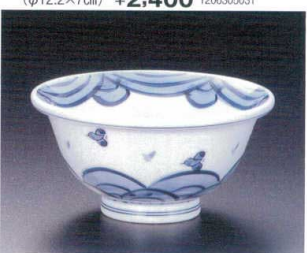

ハ340-43-2 染錦ふる里 5.0多用井
(φ15.5×9cm) **¥3,300** 1206305033
ハ340-44-2 染錦ふる里 4.0多用井
(φ12.2×7cm) **¥2,400** 1206305031

ハ340-54-2 染付波千鳥 6.5反玉淵井
(φ19.6×10cm) **¥3,700** 1806360053