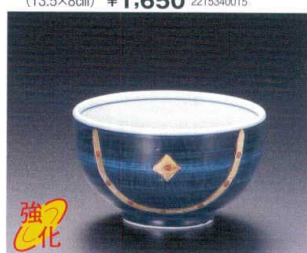

340 和食器単品

うどん
そば丼

エ340-11-2 灰釉織部流し 玉淵7.0井
(φ21.5×9.5cm) **¥4,400** 2215340011

エ340-12-2 灰釉織部流し 丸6.0ボール
(φ18.2×9cm) **¥3,080** 2215340012

エ340-13-2 灰釉織部流し 夏目5.5井
(φ16.5×10.3cm) **¥2,750** 2215340013

エ340-14-2 灰釉オリベ流し 夏目4.8井
(14.5×9cm) **¥2,050** 2215340014
エ340-15-2 灰釉オリベ流し 夏目4.5井
(13.5×8cm) **¥1,650** 2215340015

強化

ハ340-21-2 染錦明星 7.0反高台
(φ21.5×8.8cm 1500cc) **¥4,800** 1806360011
ハ340-22-2 染錦明星 6.5反高台
(φ20.2×8.2cm 1250cc) **¥4,000** 1806360012

強化

ハ340-23-2 染錦明星 6.0深口井
(φ18×9.5cm) **¥4,000** 1206299034

強化

ハ340-24-2 染錦明星 5.8井
(φ17.5×8.3cm) **¥3,500** 1206299035
ハ340-25-2 染錦明星 5.0深口井
(φ15.5×9cm) **¥3,100** 1206299039

強化

ハ340-26-2 染錦明星 4.5多用井
(φ14×8cm) **¥2,400** 1206299038
ハ340-27-2 染錦明星 4.0多用井
(φ12.5×7cm) **¥2,200** 1206299037

ソ340-31-2 かいらぎ唐草 7.0井
(20.7×20×10.8cm) **¥3,400** 1604326014

ソ340-32-2 かいらぎ唐草 5.5井
(17×16.5×9cm) **¥2,700** 1604326015