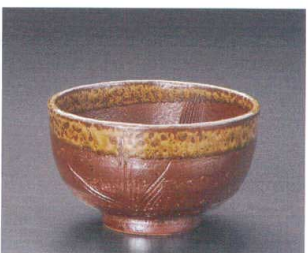

ソ342-34-2 備前流 夏目4.5井
(φ14×8.5cm) **¥1,200** 1202309051