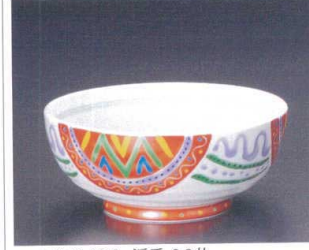

ソ343-15-2 呉須巻銀彩三ツ紋 夏目4.5井
(φ14×9cm) **¥2,530** 1204305052

ソ343-21-2 派手 6.8丸井
(20.4×9.5cm) **¥3,300** 1804362021

ソ343-22-2 派手 5.5井
(φ16.7×8.8cm) **¥2,420** 1204311036

ソ343-23-2 派手 6.0井
(φ17.5×7.5cm) **¥1,980** 1204311035