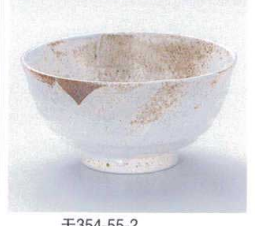

チ354-45-2 ヨモギ 多用丼
(φ17.8×8cm) **¥620** 1208318055

チ354-46-2 グレー巻 5.5多用丼
(φ17.8×8.5cm) **¥670** 1208318043

ト354-51-2 益子笹 多用丼
(φ17.8×8.6cm) **¥640** 2016366054

ト354-52-2 梨地 多用丼
(φ17.8×8.6cm) **¥640** 2016366053

ト354-53-2 天目白流 多用丼
(φ17.8×8.6cm) **¥640** 2016366052

ト354-54-2 天目 多用丼
(φ17.8×8.6cm) **¥640** 2016366045

モ354-55-2 雪志野 5.5多用丼
(φ17×8.9cm) **¥580** 2224354055