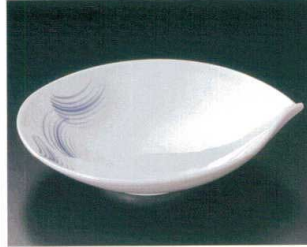

Catalogue No.
20190-37

セ37-11-2 手造り風志野 5.5多用鉢
(17×16.5×4.7cm) **¥980** 2132022041

ヤ37-12-2 もえぎたわみ型 5.0鉢
(16.8×15×4.8cm) **¥970** 1810042021

ウ37-13-2 せせらぎ ひねり5.5平鉢
(20×17.5×5.5cm) **¥960** 2101027044

ツ37-14-2 粉引錦若芽 向付
(φ14.5×4.5cm) **¥950** 2021028021

ト37-21-2 鳴門うず赤絵 夕円小判皿
(20×14.5×4cm) **¥920** 2216037021

ツ37-22-2 黄瀬戸 荒そぎ正角皿
(17×17×3cm) **¥880** 2121027043

リ37-23-2 白刷毛目 片口向付
(17×16×5cm) **¥750** 2229037023

ウ37-24-2 鉄人道 6.0平鉢
(17.5×16.5×4.5cm) **¥750** 2101028012

ソ37-31-2 呉須刷毛 まゆ形深鉢
(22×10×3cm) **¥700** 1604032021

エ37-32-2 たたき黒伊賀 5.0鉢
(φ15.8×4.5cm) **¥720** 1415032022

ウ37-33-2 粉引 6.0平鉢
(17.5×16.5×4.5cm) **¥730** 2101028014

ケ37-34-2 内外京笹絵 5.0向付
(φ15×4.5cm) **¥700** 2230037034