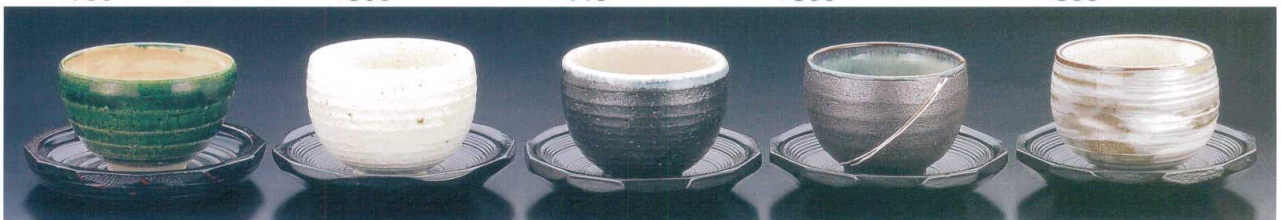

フ373-43-2 萩十草 陶碗  
(φ9.8×6.4cm 170cc)  
¥1,400 2209373043

フ373-44-2 萩十草 受皿  
(13.8×13.2×2.5cm)  
¥860 2209373044

ス373-45-2 粉引三島 反千茶  
(φ8.5×6.8cm)  
¥1,080 2126370045

ス373-46-2 うず(茶) 4寸茶托  
(φ12×2cm)  
¥440 2126370046

ミ373-47-2 華花 黒楽々碗  
(φ10×7.5cm)  
¥900 2223373047

ミ373-48-2 華花 黒皿  
(φ14×1.8cm)  
¥800 2223373048

ミ373-49-2 華花 白楽々碗  
(φ10×7.5cm)  
¥900 2223373049

ミ373-410-2 華花 白血  
(φ14×1.8cm)  
¥800 2223373410

ス373-51-2 緑釉 いっぷく碗  
(φ11×7cm)  
¥1,450 2026388013