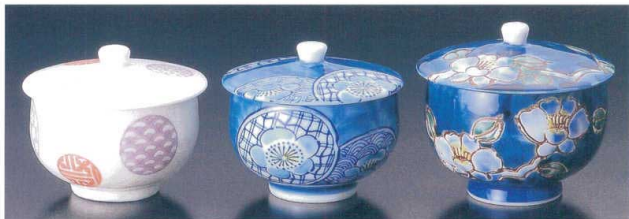

工373-15-2 笑門来福  
ヒワタヌキ蓋付湯呑  
(φ9.0×12.3cm)  
¥1,300 2115370014

工373-16-2 笑門来福  
黄マツタヌキ蓋付湯呑  
(φ9.0×12.3cm)  
¥1,300 2115370013

工373-21-2 コス巻唐草 蓋付汲出  
(φ8×7.6cm)  
¥2,400 2115370021

工373-22-2 古染万歴 蓋付千茶  
(φ8.1×9.4cm 180cc)  
¥2,100 2215370022

セ373-23-2 花水木 蓋付千茶  
(φ8.9×8.5cm)  
¥1,150 183294053

モ373-24-2 ナデシコ 蓋付千茶  
(φ8.2×7.3cm 165cc)  
¥1,050 1224339024

モ373-25-2 一珍梅濃 蓋付千茶  
(φ8.2×7.3cm 165cc)  
¥1,050 1624357022

モ373-26-2 丸紋祥瑞 蓋付千茶  
(φ8.2×7.3cm 165cc)  
¥1,050 2024387043