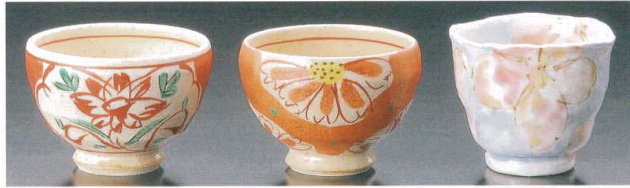

374 和食器単品

千茶碗

マ374-11-2 貴喜福財 大汲出 (φ10.8×6.2cm) **¥3,000** 2107370051
マ374-12-2 手造り粉引いろは 大汲出 (φ10.9×5.5cm) **¥2,500** 2107370052
ワ374-13-2 御本手 抹茶碗(小) (φ10×6cm) **¥1,900** 1809409055

ス374-14-2 麦わら手 千茶 (φ9.3×5.5cm) **¥1,900** 1826395014
ソ374-15-2 織部椿 ふつくら千茶 (φ10×7.3cm) **¥1,700** 2004388022
ソ374-16-2 赤絵花 ふつくら千茶 (φ10×7.3cm) **¥1,700** 2004388023

ソ374-21-2 赤絵間取 ふつくら千茶 (φ10×7.3cm) **¥1,700** 2004388024
ソ374-22-2 赤絵菊 ふつくら千茶 (φ10×7.3cm) **¥1,700** 2004388021
ス374-23-2 ピンク桜 たっぶり碗 (φ9×8cm) **¥1,600** 2126371021

ソ374-24-2 オレンジ椿 たっぶり碗 (φ9.3×8cm 260cc) **¥1,600** 2121371015
ソ374-25-2 グリーン椿 たっぶり碗 (φ9.3×8cm 260cc) **¥1,600** 2121371016
ス374-26-2 ゴス釉 いっぶく碗 (φ11×7cm) **¥1,450** 2026388015