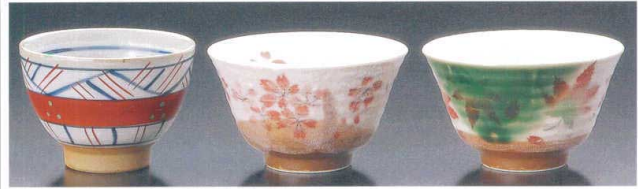

カ375-44-2 錦三鳥 干茶 (φ8.5×6.3cm) **¥680** 1614374063
ミ375-45-2 平安桜 干茶 (φ10×6cm) **¥650** 2223375045
ミ375-46-2 もみじ 干茶 (φ10×6cm) **¥650** 2123373022