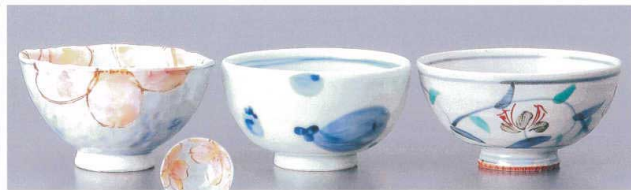

飯碗  
飯器

ス390-11-2  
二色細十草 中平  
(φ12×6cm)  
¥2,200 1625369031

ツ390-12-2  
色入十草 丸碗  
(φ11×6.5cm)  
¥1,800 1421374022

テ390-13-2  
青十草 茶碗  
(φ12.7×6cm)  
¥1,800 2211390013

ス390-14-2  
ピンク桜 飯碗  
(φ11×6.5cm)  
¥1,700 2126387042