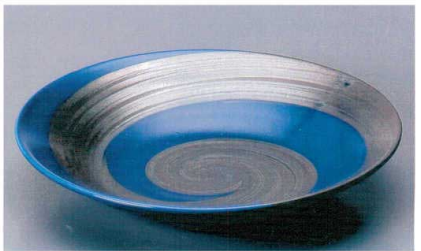

リ400-54-2 ルリ銀彩刷毛目 7.5深皿
(φ23.7×4cm) **¥1,000** 2029375035